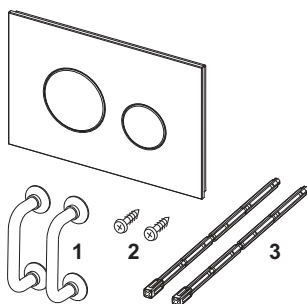

Pièces de rechange:

1	9820180	Poignées en forme d'étrier
2	9820263	Vis de fixation
3	9820022	Tiges de déclenchement