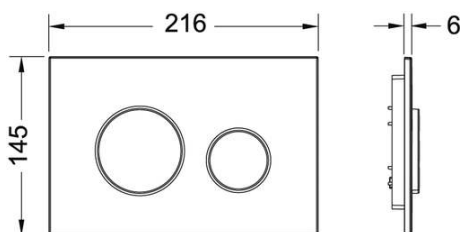

Schémas cotés: