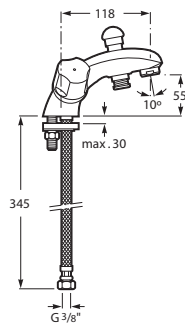

# NIAGARA

BAIN-DOUCHE MONOTROU  
Bain-douche monotrou avec inverseur  
automatique.

A5A0569C00 Niagara plus

 IC/A E4/1 A2 U3

A5A0570C00 Niagara disc

 ID/A E4/1 A2 U3

NIAGARA :

Séries de mélangeurs :

- à clapets (Niagara Plus)
- 1/2 tour à disques céramique (Niagara Disc)

Corps en laiton et poignées en ABS chromé.

**zoom**

www.zoombathrooms.fr  
95005 Cergy-Pontoise Cedex  
B.P. 90422

Tél. : 01 34 40 39 00