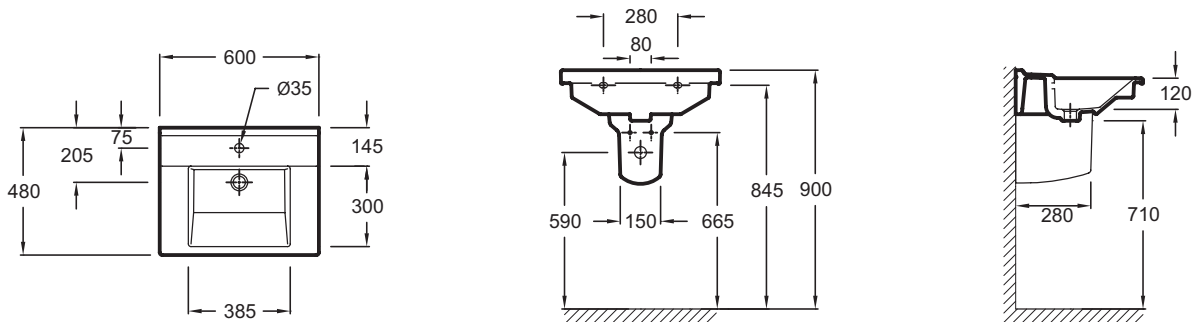

Caractéristiques techniques

- **Dimensions :** 60 x 48 cm
- **Matériau :** Céramique
- **Percement et pré-perçement robinetterie :** Percé 1 trou, pré-percé 3 trous
- **Poids :** 16,5 kg
- **Type d'installation :** Autoportant ou peut être monté sur un meuble spécifique
- **OPTIONS :** Barre porte-serviettes, cache-siphon

Produits requis

- EB1276, 97594K

Produits liés

- 19085D : Cache-siphon

Dessin technique

Description : Plan-vasque 60 x 48 cm. EXI112. Collection : STRUKTURA. Dimensions : 60 x 48 cm. Poids : 16,5 kg. Matériau : Céramique. Type d'installation : Autoportant ou peut être monté sur un meuble spécifique. Percement et pré-perçement robinetterie : Percé 1 trou, pré-percé 3 trous. OPTIONS : Barre porte-serviettes, cache-siphon.