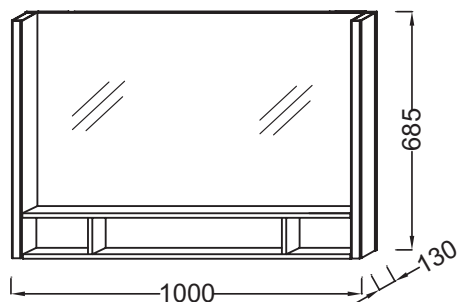

### Caractéristiques techniques

- Dimensions : 100 x 13 x 68,50 cm
- Type d'installation : Suspendu
- Poids : 17,5 kg
- Électricité : 230V, 14,4W, classe II IP44

### Dessin technique

Descriptif CCTP : Miroir 100 cm. EB1182. Collection : TERRACE. Dimensions : 100 x 13 x 68,50 cm. Poids : 17,5 kg. Type d'installation : Suspendu. Électricité : 230V, 14,4W, classe II IP44.