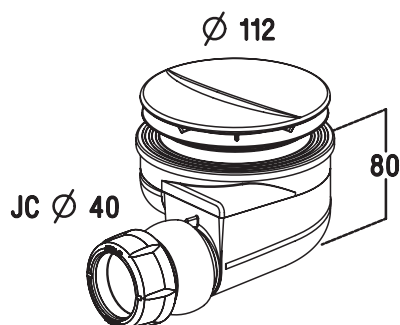

E78161

Collection : HORS COLLECTION

Couleur* :

CP - Chrome

Principaux atouts :

Bénéfices consommateurs

- Capot ABS chromé

Caractéristiques techniques

- Poids : 1 kg
- Diamètre de bonde : 90 mm
- Sortie horizontale
- Débit 54L/min

Produits requis

- Receveurs de douche extra-plats

Dessin technique

Description : Bonde siphonide. E78161. Collection : HORS COLLECTION. Poids : 1 kg. Diamètre de bonde : 90 mm. Sortie horizontale. Débit 54L/min.