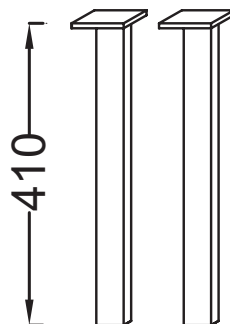

EB523

Collection : HORS COLLECTION

Couleur* :

NF - Sans finition

Caractéristiques techniques

• Dimensions : 2,50 x 2,50 x 41 cm

• Poids : 1,5 kg

Produits requis

• 98253K, EB1207

Dessin technique

Descriptif CCTP : Paire de pieds 41 cm. EB523. Collection : HORS COLLECTION. Dimensions : 2,50 x 2,50 x 41 cm. Poids : 1,5 kg.

**En raison des variations possibles dans le réglage de votre ordinateur et de votre imprimante, de facteurs techniques et des caractéristiques particulières de certaines de nos finitions, les couleurs ne sont pas représentatives de la réalité mais sont seulement une indication.*