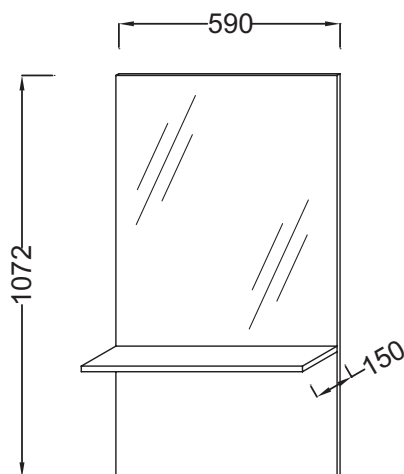

- CONFORT : Miroir grande hauteur pour un meilleur confort d'usage
- PRATIQUE : Une étagère en panneau mélaminé pour un rangement supplémentaire à porté de main

Caractéristiques techniques

- Dimensions : 59 x 2 x 107,20 cm
- Type d'installation : Mural
- Poids : 11 kg
- OPTION : Éclairage, compatible avec spot LED EB1224 ou bandeaux lumineux EB1216

Produits requis

- EB1280 : Meuble sous plan-vasque 57 cm

Produits liés

- EB1216 : Bandeau lumineux 59,1 cm
- EB1224 : Spot LED Aube

Dessin technique

Descriptif CCTP : Miroir grande hauteur avec étagère 59 cm. EB1212. Collection : STRUKTURA. Dimensions : 59 x 2 x 107,20 cm. Poids : 11 kg. Type d'installation : Mural. OPTION : Éclairage, compatible avec spot LED EB1224 ou bandeaux lumineux EB1216.