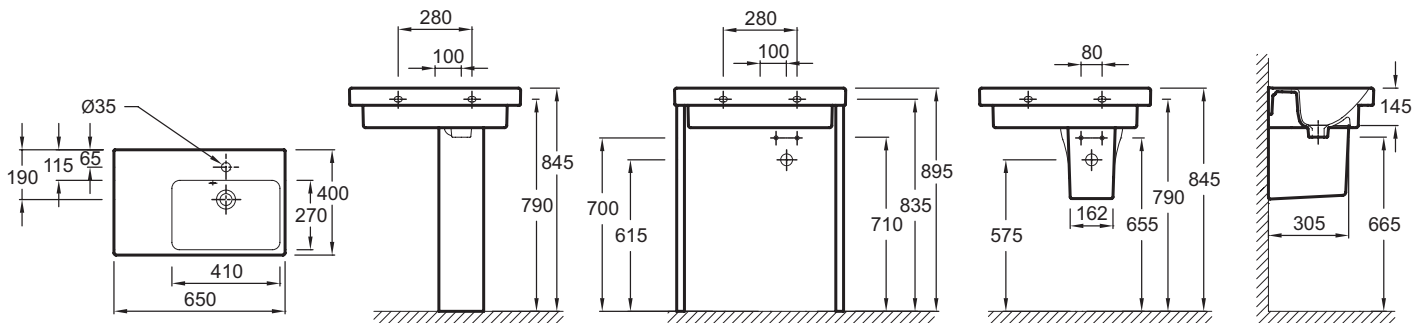

### Caractéristiques techniques

- Dimensions : 65 x 40 cm
- Matériau : Céramique
- Percement et pré-perçement robinetterie : Percé 1 trou de robinetterie
- Poids : 18,5 kg
- Type d'installation : Autoportant ou peut être monté sur un meuble spécifique
- ROBINETTERIE CONSEILLÉE : Aleo, une gamme design très accessible

### Dessin technique

Descriptif CCTP : Plan-vasque 65 cm, vasque à droite. E4758G. Collection : ODÉON UP. Dimensions : 65 x 40 cm. Poids : 18,5 kg. Matériau : Céramique. Type d'installation : Autoportant ou peut être monté sur un meuble spécifique. Percement et pré-perçement robinetterie : Percé 1 trou de robinetterie. ROBINETTERIE CONSEILLÉE : Aleo, une gamme design très accessible.