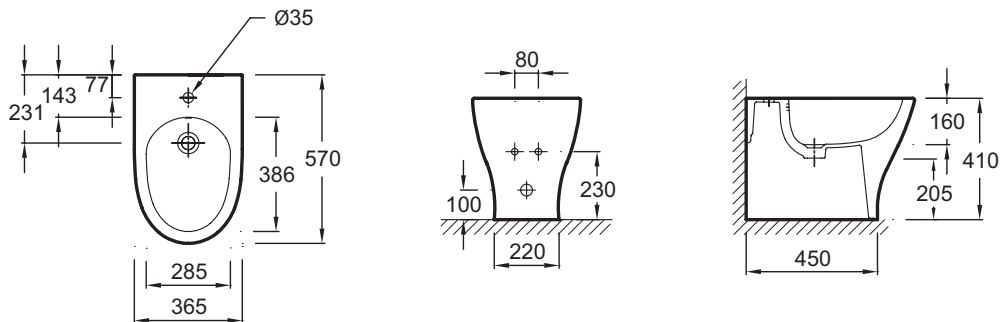

E4798

Collection : ODÉON UP

Couleur* :

00 - Blanc

Principaux atouts :

Bénéfices consommateurs

- **FACILITE D'ENTRETIEN :** La surface extérieure de la cuvette est entièrement lisse pour un nettoyage intégral et rapide.
- **FACILITE D'ENTRETIEN :** L'ensemble du WC est intégralement adossé au mur, sans espace où se loge la poussière.
- **ESTHETIQUE :** Elegance et discrétion avec les fixations cachées.

Caractéristiques techniques

- **Dimensions :** 57 x 36,50 cm
- **Matériau :** Céramique
- **Normes et réglementations :** NF
- **Percé 1 trou de robinetterie**
- **Poids :** 19,8 kg
- **Type d'installation :** Au sol
- **Hauteur :** Confort

Dessin technique

Descriptif CCTP : Bidet. E4798. Collection : ODÉON UP. Dimensions : 57 x 36,50 cm. Poids : 19,8 kg. Matériau : Céramique. Type d'installation : Au sol. Normes et réglementations : NF. Hauteur : Confort. Percé 1 trou de robinetterie.