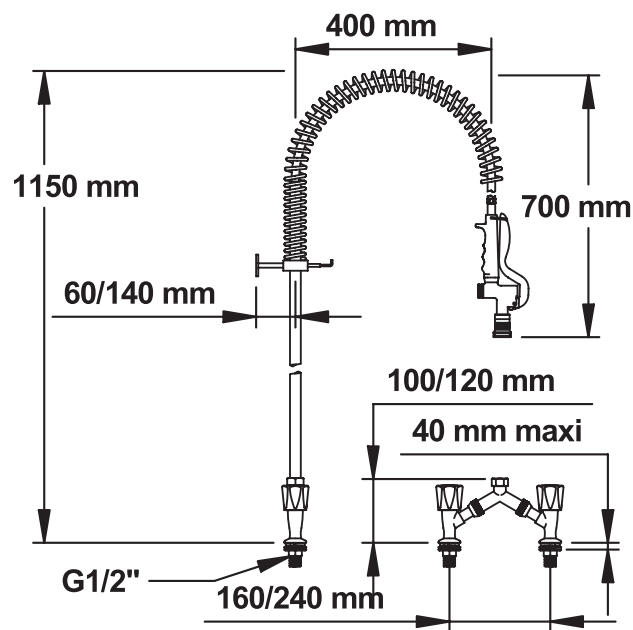

Gamme : PRESTO Maestro - Cuisine professionnelle

Réf : 70554 - Mélangeur 2 trous sur plaque

> Débit :

- Limité à 10 l/mn sur la douchette

> Alimentation hydraulique :

- Alimentation M G1/2 avec clapets anti-retour NF avec écrous de fixation, joint caoutchouc, équipé en entrée d'écrous bruts G1/2" pour tube de 14 et joint fibre

> Sécurité :

- Clapets anti-retours NF

> Mélangeur :

- Tête à clapet G1/2 DIN
- Croisillons ergonomiques

> Colonne de pré-lavage :

- Colonne en laiton chromé H.1150 mm
- Pied mural de fixation ajustable de 60 à 140 mm
- Ressort guide inox
- Flexible armé L. 1050 mm gainé transparent. Qualité alimentaire. FF G 1/2 " écrou tournant.

> Matière et couleur de finition :

- Corps et colonne en laiton chromé

> Douchette ergonomique :

- Douchette anti-tartre à jet réglable avec embout anti choc et limiteur anti-retour 10L/min
- Blocage en ouverture et fermeture anti-coup de bélier