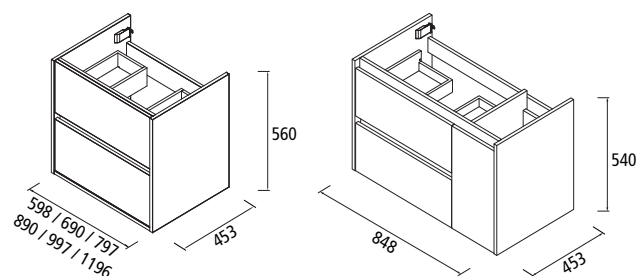

NOJA - 600 / 700 / 800 / 850 / 900 / 1000 / 1200 (2x600)
STRUCTURE DU MEUBLE

- **Faces (épaisseur=16mm):**
 - **Blanc Brillant** : en panneau de particules mélaminé laqué avec peinture polyester haute brillance UV.
 - **Gris mat, Acacia, Chêne Calédonien** : en panneau de particules mélaminé et chants en PVC fixation avec colle PUR.
- **Côtés (épaisseur=16mm) :**
 - **Blanc Brillant** : en panneau de particules mélaminé haute brillance.
 - **Gris mat, Acacia, Chêne Calédonien** : en panneau de particules mélaminé et chants avec colle PUR.
- **Structure interne (épaisseur=16mm) :** en panneau de particules mélaminé.
- **Tiroirs** : Tiroir en bois avec rail dissimulé à extraction partielle, fermeture amortie et réglage en hauteur. Capacité de charge max. 25 Kg.
- **Porte (meuble 850 mm) :** Fermeture amortie. 1 étagères en bois.

Finition

Chêne Calédonien

Acacia

Blanc brillant

Gris mat

Vasques disponibles.

- 600 / 700 / 800 / 900 / 1000: Iberia
- 850: Iberia droite
- 1200: Iberia double

Emballages: poids et dimensions selon les modèles de meubles.

	600	700	800	855	900	1000
Largeur mm.	645	745	845	895	945	1045
Profondeur mm.	500		585		500	
Hauteur mm.	620		510		620	
Poids net Kg.	23,2	25,5	27,1	29,5	29,5	31,6
Masse brute Kg.	25,3	27,7	30,2	32,5	32,5	34,7

Dimensions des meubles

2 tiroirs

Le modèle de 1196mm est composé de 2 meubles de 598mm.

2 tiroirs + 1 porte
Espace vide sanitaire

2 tiroirs + 1 porte

2 tiroirs