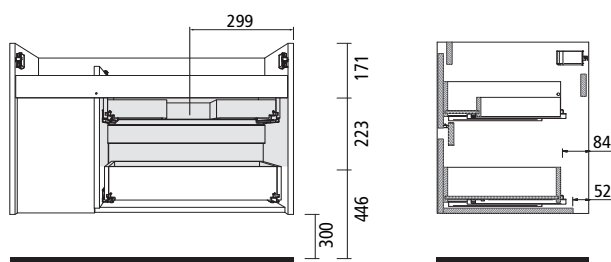

NOJA - 600 / 700 / 800 / 850 / 900 / 1000 / 1200 (2x600)
STRUCTURE DU MEUBLE

- **Faces (épaisseur=16mm):**
 - **Blanc Brillant** : en panneau de particules mélaminé laqué avec peinture polyester haute brillance UV.
 - **Gris mat, Acacia, Chêne Calédonien** : en panneau de particules mélaminé et chants en PVC fixation avec colle PUR.
- **Côtés (épaisseur=16mm) :**
 - **Blanc Brillant** : en panneau de particules mélaminé haute brillance.
 - **Gris mat, Acacia, Chêne Calédonien** : en panneau de particules mélaminé et chants avec colle PUR.
- **Structure interne (épaisseur=16mm) :** en panneau de particules mélaminé.
- **Tiroirs** : Tiroir en bois avec rail dissimulé à extraction partielle, fermeture amortie et réglage en hauteur. Capacité de charge max. 25 Kg.
- **Porte (meuble 850 mm) :** Fermeture amortie. 1 étagères en bois.

Finition

Chêne Calédonien

Acacia

Blanc brillant

Gris mat

Vasques disponibles.

- 600 / 700 / 800 / 900 / 1000: Iberia
- 850: Iberia droite
- 1200: Iberia double

Emballages: poids et dimensions selon les modèles de meubles.

	600	700	800	855	900	1000
Largeur mm.	645	745	845	895	945	1045
Profondeur mm.	500		585		500	
Hauteur mm.	620		510		620	
Poids net Kg.	23,2	25,5	27,1	29,5	29,5	31,6
Masse brute Kg.	25,3	27,7	30,2	32,5	32,5	34,7

Dimensions des meubles

2 tiroirs

Le modèle de 1196mm est composé de 2 meubles de 598mm.

2 tiroirs + 1 porte
Espace vide sanitaire

2 tiroirs + 1 porte

2 tiroirs