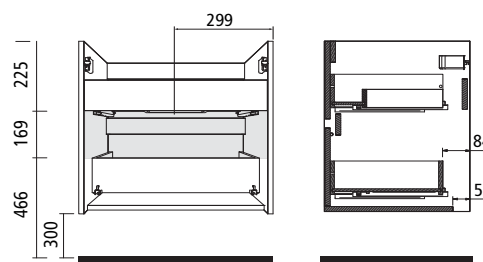

NOJA - 600 / 700 / 800 / 850 / 900 / 1000 / 1200 (2x600)
STRUCTURE DU MEUBLE

- **Faces (épaisseur=16mm):**
 - **Blanc Brillant** : en panneau de particules mélaminé laqué avec peinture polyester haute brillance UV.
 - **Gris mat, Acacia, Chêne Calédonien** : en panneau de particules mélaminé et chants en PVC fixation avec colle PUR.
- **Côtés (épaisseur=16mm) :**
 - **Blanc Brillant** : en panneau de particules mélaminé haute brillance.
 - **Gris mat, Acacia, Chêne Calédonien** : en panneau de particules mélaminé et chants avec colle PUR.
- **Structure interne (épaisseur=16mm) :** en panneau de particules mélaminé.
- **Tiroirs** : Tiroir en bois avec rail dissimulé à extraction partielle, fermeture amortie et réglage en hauteur. Capacité de charge max. 25 Kg.
- **Porte (meuble 850 mm) :** Fermeture amortie. 1 étagères en bois.

Finition

Chêne Calédonien

Acacia

Blanc brillant

Gris mat

Vasques disponibles.

- 600 / 700 / 800 / 900 / 1000: Iberia
- 850: Iberia droite
- 1200: Iberia double

Emballages: poids et dimensions selon les modèles de meubles.

	600	700	800	855	900	1000
Largeur mm.	645	745	845	895	945	1045
Profondeur mm.	500		585		500	
Hauteur mm.	620		510		620	
Poids net Kg.	23,2	25,5	27,1	29,5	29,5	31,6
Masse brute Kg.	25,3	27,7	30,2	32,5	32,5	34,7

Dimensions des meubles

2 tiroirs

Le modèle de 1196mm est composé de 2 meubles de 598mm.

2 tiroirs + 1 porte
Espace vide sanitaire

2 tiroirs + 1 porte

2 tiroirs