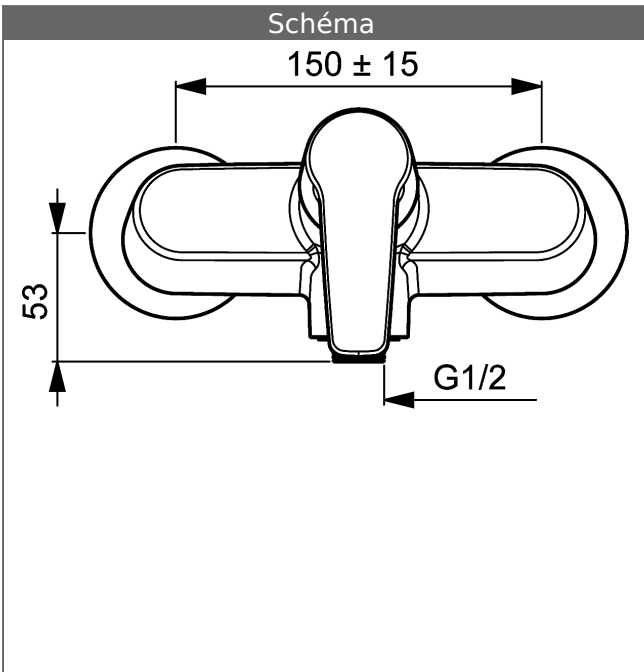

PA-IX 19662/IB
 Débit: 17 l/min, mesuré à 3 bars de pression dynamique

- corps : matériau composite
- Fonction Thermo-Cool
- Levier
- (-) Marquage C+F
- Sortie de douche vers le bas, G 1/2
- Raccords S DN 15 (G1/2)

Variante

Référence Article

chromé

51450193

Visuel produit

Schéma

Schéma

Schéma

Produits complémentaires

Visuel:	Description:	Référence Article:
	HANSABASICJET Combiné de douche 920 mm	chromé 44670133