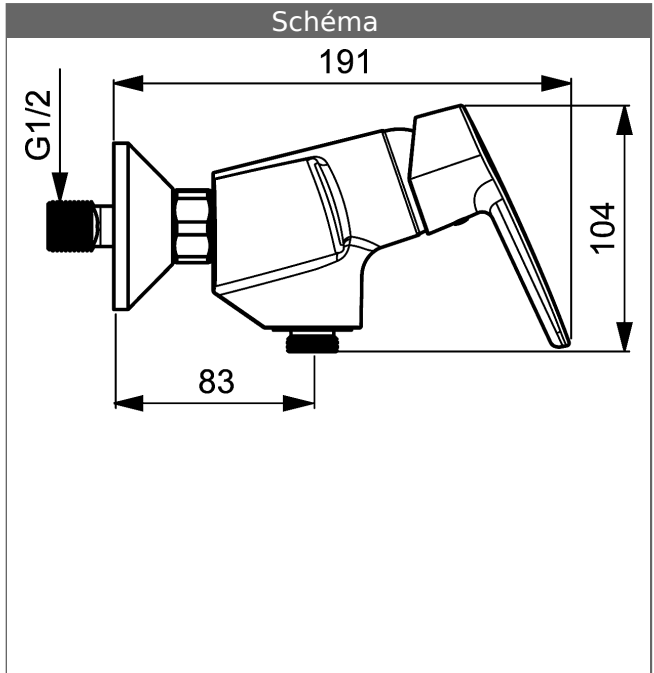

PA-IX 19662/IB
 Débit: 17 l/min, mesuré à 3 bars de pression dynamique

- corps : matériau composite
- Fonction Thermo-Cool
- Levier
- (-) Marquage C+F
- Sortie de douche vers le bas, G 1/2
- Raccords S DN 15 (G1/2)

Variante

Référence Article

chromé

51450193

Visuel produit

Schéma

Schéma

Schéma

Produits complémentaires

Visuel:	Description:	Référence Article:
	HANSABASICJET Combiné de douche 920 mm	chromé 44670133