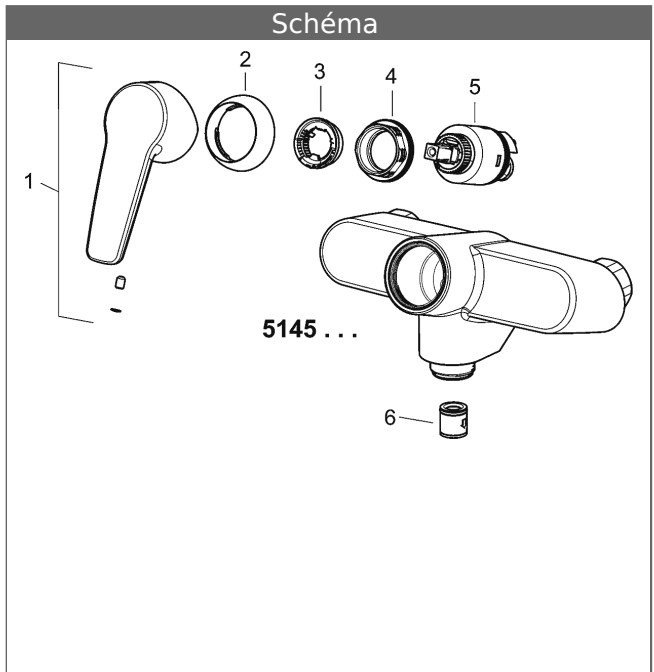

PA-IX 19662/IB
 Débit: 17 l/min, mesuré à 3 bars de pression dynamique

- corps : matériau composite
- Fonction Thermo-Cool
- Levier
- (-) Marquage C+F
- Sortie de douche vers le bas, G 1/2
- Raccords S DN 15 (G1/2)

Variante

Référence Article

chromé

51450193

Visuel produit

Schéma

Schéma

Schéma

Produits complémentaires

Visuel:	Description:	Référence Article:
	HANSABASICJET Combiné de douche 920 mm	chromé 44670133