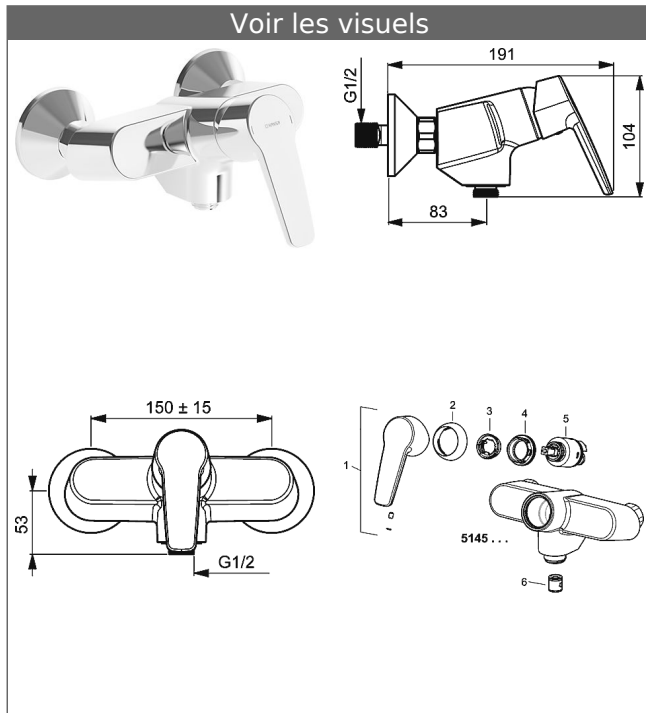

HANSAPOLO
Mitigeur monocommande de douche, DN 15 (G 1/2)
 Fonction Thermo-Cool
 pour montage mural

Description

HANSAPOLO
 Mitigeur monocommande de douche, DN 15 (G 1/2)
 Fonction Thermo-Cool
 pour montage mural

PA-IX 19662/IB
 Débit: 17 l/min, mesuré à 3 bars de pression dynamique

- corps : matériau composite
- Fonction Thermo-Cool
- Levier
- (-) Marquage C+F
- Sortie de douche vers le bas, G 1/2
- Raccords S DN 15 (G1/2)

Hansa Classic cartouche 3.5

Référence Article: 59913075

Quantité: 1

(-) Disques céramique avec dépôt de graisse intégrés

(-) Limiteur de température réglable

(-) limiteur de débit réglable jusqu'à environ 6 l/mn