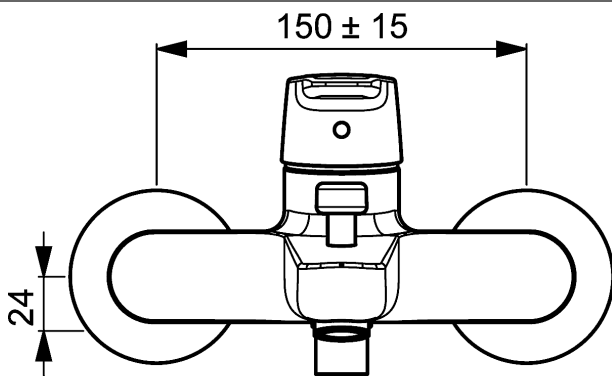

- Corps de robinet : laiton résistant à la dézincification (MS 63)
- Levier
- (-) Marquage C+F
- Mousseur
- Inverseur à retour automatique douche / baignoire
- Sortie de douche vers le bas, G 1/2
- Raccords S DN 15 (G1/2)

Saillie: 157 mm

Hansa Classic cartouche 3.5

Référence Article: 59913075

Quantité: 1

(-) Disques céramique avec dépôt de graisse intégrés

(-) Limiteur de température réglable

(-) limiteur de débit réglable jusqu'à environ 6 l/mn

Hansa Classic cartouche 3.5

Référence Article: 59913075

Quantité: 1

(-) Disques céramique avec dépôt de graisse intégrés

(-) Limiteur de température réglable

(-) limiteur de débit réglable jusqu'à environ 6 l/mn

Variante	Référence Article
chromé	514421930067 

Visuel produit

Schéma

Schéma

Schéma