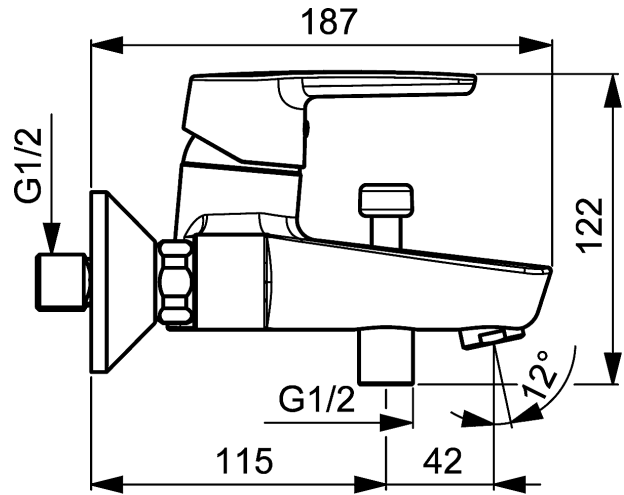

HANSAPOLO

Mitigeur monocommande de baignoire, DN 15 (G 1/2) pour montage mural

Description

HANSAPOLO
Mitigeur monocommande de baignoire, DN 15 (G 1/2)
pour montage mural

P-IX 9037/ICB

Débit: 20/19 l/min (bec d'écoulement/douche), mesuré à 3 bars de pression dynamique

- Corps de robinet : laiton résistant à la dézincification (MS 63)
- Levier
- (-) Marquage C+F
- Mousseur
- Inverseur à retour automatique douche / baignoire
- Sortie de douche vers le bas, G 1/2
- Raccords S DN 15 (G1/2)

Saillie: 157 mm

Hansa Classic cartouche 3.5

Référence Article: 59913075

Quantité: 1

(-) Disques céramique avec dépôt de graisse intégrés

(-) Limiteur de température réglable

(-) limiteur de débit réglable jusqu'à environ 6 l/mn

Variante	Référence Article
chromé	514421930067 

Visuel produit

Schéma

Schéma

Schéma