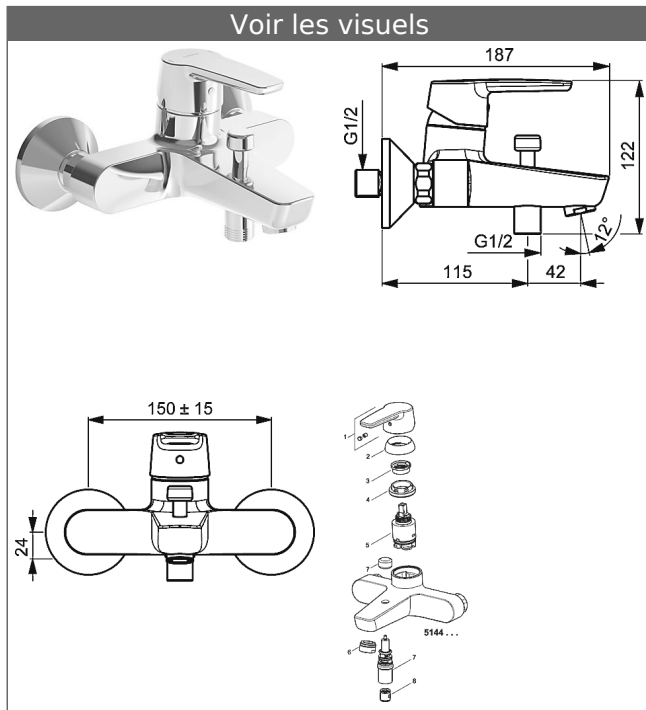

HANSAPOLO

Mitigeur monocommande de baignoire, DN 15 (G 1/2) pour montage mural

Description

HANSAPOLO
Mitigeur monocommande de baignoire, DN 15 (G 1/2)
pour montage mural

P-IX 9037/ICB

Débit: 20/19 l/min (bec d'écoulement/douche), mesuré à 3 bars de pression dynamique

- Corps de robinet : laiton résistant à la dézincification (MS 63)
- Levier
- (-) Marquage C+F
- Mousseur
- Inverseur à retour automatique douche / baignoire
- Sortie de douche vers le bas, G 1/2
- Raccords S DN 15 (G1/2)

Saillie: 157 mm

Hansa Classic cartouche 3.5

Référence Article: 59913075

Quantité: 1

(-) Disques céramique avec dépôt de graisse intégrés

(-) Limiteur de température réglable

(-) limiteur de débit réglable jusqu'à environ 6 l/mn

Variante	Référence Article
chromé	514421930067 

Visuel produit

Schéma

Schéma

Schéma