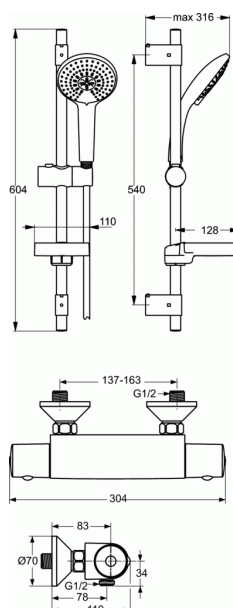

### Ensemble de douche thermostatique

Barre 60 cm Ø 20,6 mm

Douchette largeur 120 mm double coque avec réducteur de débit 8 l/mn sous 3 bars

3 fonctions : jet pluie, pluie concentrée, massage. Picots en silicone

Flexible anti-torsion Idealflex 1,75 m

Support douchette coulissant. Porte-savon chrome

Cale de compensation en option, réf. B960991NU

Thermostatique douche mural Ceratherm 50

Plage de dépose et poignées design

Poignée de réglage de la température avec limiteur pré-réglé à 40°C

sous une pression de 3 bars. Eau Chaude et Eau Froide

Sécurité de blocage à 40°C, 43°C, 45°C ou 50°C

Cartouche cire interchangeable avec grille anti-tartre - réf. A962229NU

Poignée de débit avec économiseur débrayable à 50 % du débit maxi

Tête ½" à disques céramique

Sortie de douche ½" par le dessous avec clapet anti-retour intégré

Raccords muraux. Entraxe 150 mm ± 13 mm

Technologie COOL BODY (corps tiède)