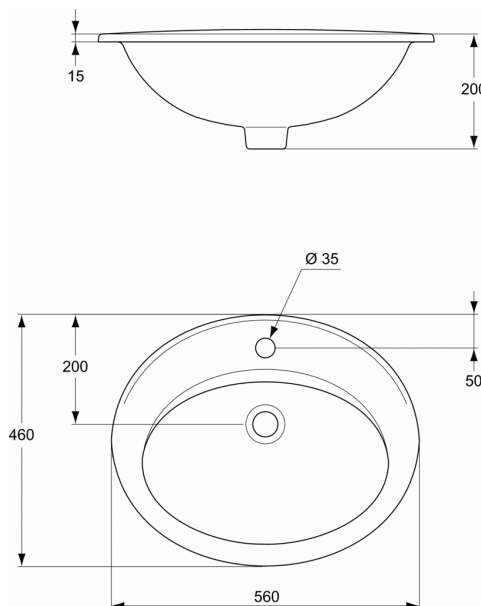

VASQUE

Bonde à grille laiton H. 80 mm

Bonde à grille laiton H. 80 mm

Sans trop plein

A recouvrement à poser par le dessus

En porcelaine vitrifiée

Percée 1 trou pour la robinetterie

Sans trop plein

Plage de robinetterie avec rebord arrière

Livrée avec plan de découpe

FINITIONS*

AA

* AA = Chrome (AA)

NORMES ET ENVIRONNEMENT