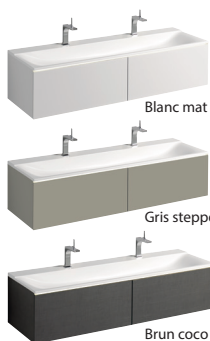

Plan de toilette XENO² en Varicor[®] de 160 et 140 à poser

Xeno²

427161016 Plan de toilette en VARICOR[®] Xeno² de 160 sans trop plein, percé pour 2 robinets.

427160016 Plan de toilette en VARICOR[®] Xeno² de 160 sans trop plein, sans tous de robinetterie.

427141016 Plan de toilette en VARICOR[®] Xeno² de 140 sans trop plein, percé pour 2 robinets.

427140016 Plan de toilette en VARICOR[®] Xeno² de 140 sans trop plein, sans tous de robinetterie.

Bonde à écoulement libre fournie,

A poser sur meuble uniquement,

A consulter page suivante : Meuble console Xeno².

Vue en coupe des plans Xeno² de 160 et 140 avec ou sans trous de robinetteries.

Meuble console pour plan de toilette XENO² en Varicor[®] de 160 et 140 à poser

Meuble console disposant :

- de 2 tiroirs sans poignée avec système d'ouverture "pousse-lâche" et fermeture ralentie,
- d'un éclairage en façade et interne par rampe LED,
- de tapis antidérapant.

Fixation : par vis et supports réglables fournis.
Meuble console sans vide sanitaire.