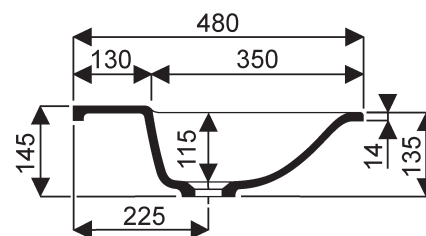

Vue en coupe des plans Xeno² de 160 et 140 avec ou sans trous de robinetteries.