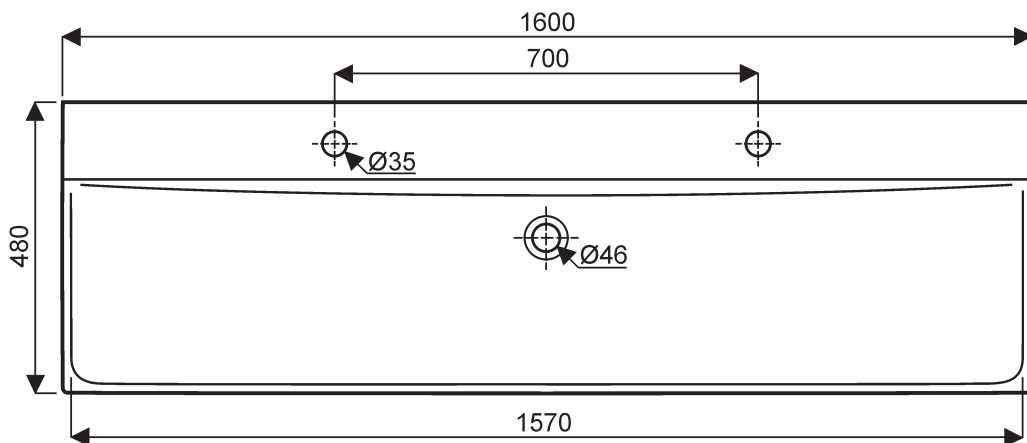

Plan de toilette XENO² en Varicor[®] de 160 et 140 à poser

Xeno²

427161016 Plan de toilette en VARICOR[®] Xeno² de 160 sans trop plein, percé pour 2 robinets.

427160016 Plan de toilette en VARICOR[®] Xeno² de 160 sans trop plein, sans tous de robinetterie.

427141016 Plan de toilette en VARICOR[®] Xeno² de 140 sans trop plein, percé pour 2 robinets.

427140016 Plan de toilette en VARICOR[®] Xeno² de 140 sans trop plein, sans tous de robinetterie.

Bonde à écoulement libre fournie,

A poser sur meuble uniquement,

A consulter page suivante : Meuble console Xeno².

Vue en coupe des plans Xeno² de 160 et 140 avec ou sans trous de robinetteries.

Meuble console pour plan de toilette XENO² en Varicor[®] de 160 et 140 à poser