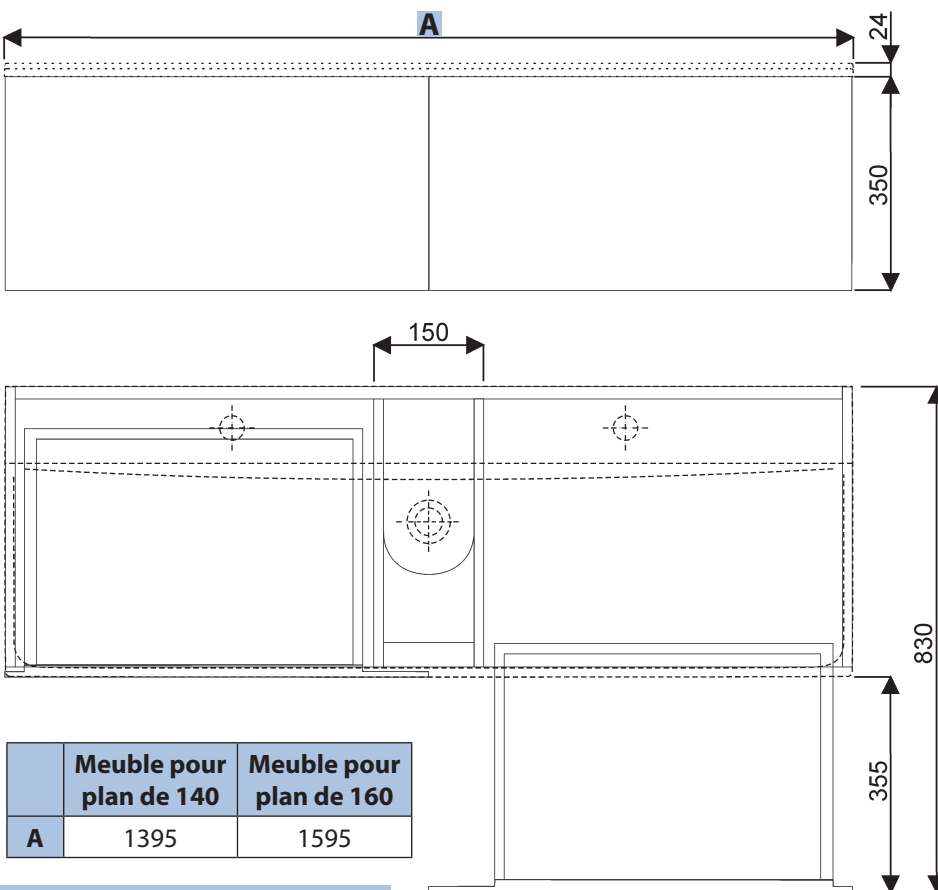

Plan de toilette XENO² en Varicor[®] de 160 et 140 à poser

Xeno²

427161016 Plan de toilette en VARICOR[®] Xeno² de 160 sans trop plein, percé pour 2 robinets.

427160016 Plan de toilette en VARICOR[®] Xeno² de 160 sans trop plein, sans tous de robinetterie.

427141016 Plan de toilette en VARICOR[®] Xeno² de 140 sans trop plein, percé pour 2 robinets.

427140016 Plan de toilette en VARICOR[®] Xeno² de 140 sans trop plein, sans tous de robinetterie.

Bonde à écoulement libre fournie,

A poser sur meuble uniquement,

A consulter page suivante : Meuble console Xeno².

Vue en coupe des plans Xeno² de 160 et 140 avec ou sans trous de robinetteries.

Meuble console pour plan de toilette XENO² en Varicor[®] de 160 et 140 à poser

Meuble console disposant :

- de 2 tiroirs sans poignée avec système d'ouverture "pousse-lâche" et fermeture ralentie,
- d'un éclairage en façade et interne par rampe LED,
- de tapis antidérapant.

Fixation : par vis et supports réglables fournis.
Meuble console sans vide sanitaire.