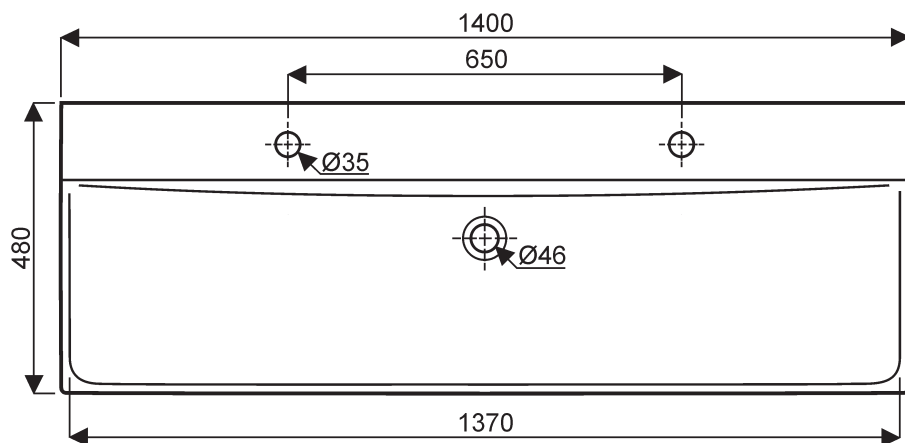

Plan de toilette XENO² en Varicor[®] de 160 et 140 à poser

Xeno²

427161016 Plan de toilette en VARICOR[®] Xeno² de 160 sans trop plein, percé pour 2 robinets.

427160016 Plan de toilette en VARICOR[®] Xeno² de 160 sans trop plein, sans tous de robinetterie.

427141016 Plan de toilette en VARICOR[®] Xeno² de 140 sans trop plein, percé pour 2 robinets.

427140016 Plan de toilette en VARICOR[®] Xeno² de 140 sans trop plein, sans tous de robinetterie.

Bonde à écoulement libre fournie,

A poser sur meuble uniquement,

A consulter page suivante : Meuble console Xeno².

Vue en coupe des plans Xeno² de 160 et 140 avec ou sans trous de robinetteries.

Meuble console pour plan de toilette XENO² en Varicor[®] de 160 et 140 à poser