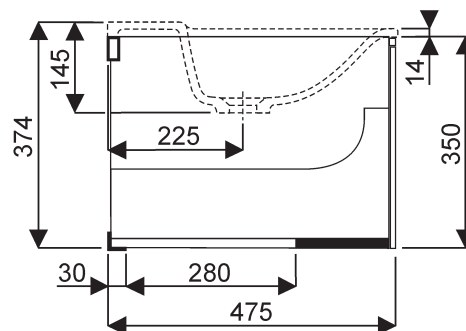

Egalement disponible
dans la ligne Xeno² :

Miroir antibuée, colonne basse,
colonne haute et casiers
de rangements.

Mkt. Tech. décembre 2015

	Meuble pour plan de 140	Meuble pour plan de 160
A	1395	1595