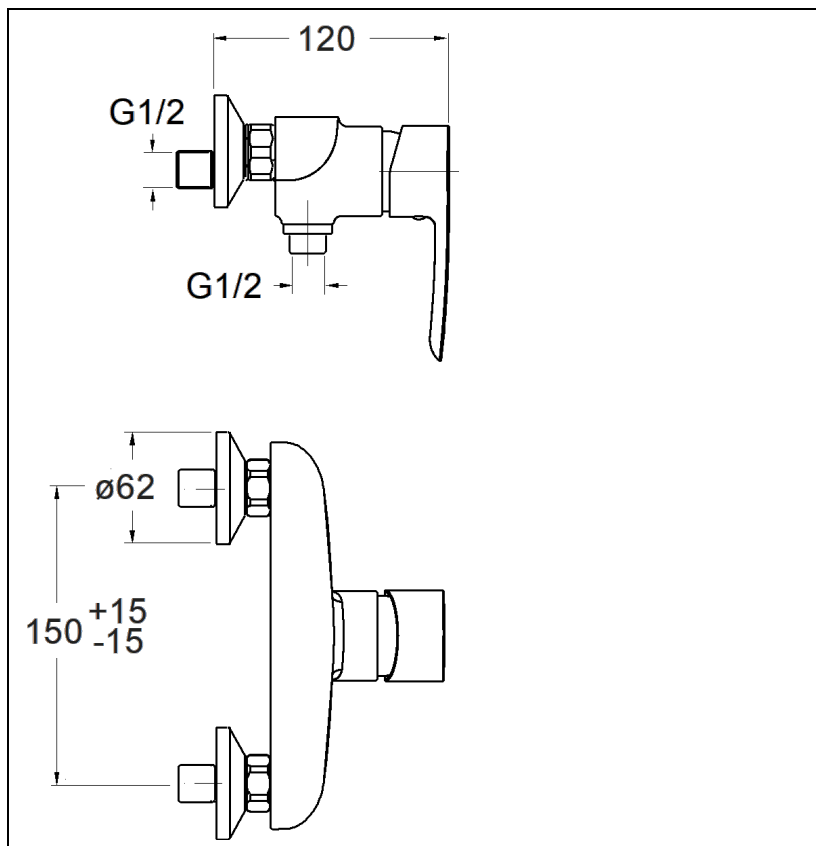

ND40151 : Douche NEW DAY

CRISTINA

51 > chromé

Caractéristiques

- Cartouche Life Time
- Saillie 120 mm
- NF E1 C2 A2 U3
- Garantie 8 ans