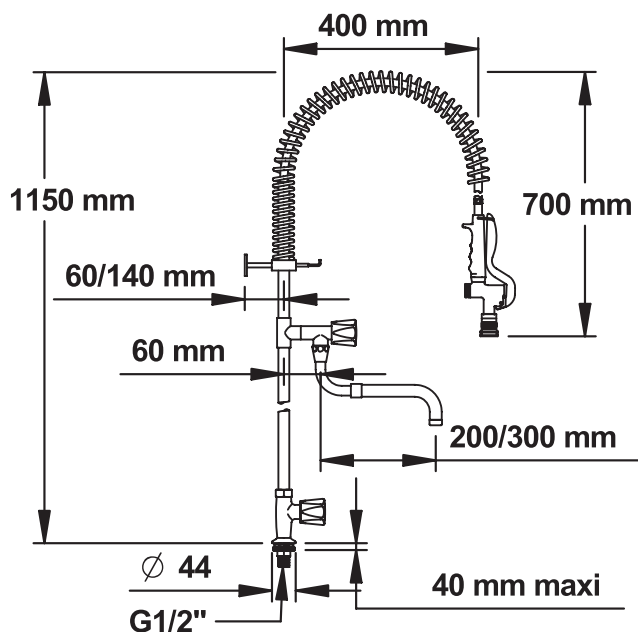

#### > Débit :

- Limité à 10 l/mn sur la douchette

#### > Alimentation hydraulique :

- Entrée M G 1/2 avec écrou de fixation, joint, et écrou G1/2 " brut pour tube de 14 avec joint fibre

#### > Colonne de pré-lavage :

- Colonne en laiton chromé H.1150 mm raccordée par écrou tournant G3/4" sur sortie mâle G3/4" du robinet
- Pied mural de fixation ajustable de 60 à 140 mm
- Ressort guide inox
- Flexible armé L. 1050 mm gainé transparent. Qualité alimentaire FF G 1/2 " écrou tournant.

#### > Robinet :

- Robinet à croisillon ergonomique avec tête à clapet DIN G1/2, avec bec télescopique 230/320 mm avec brise-jet