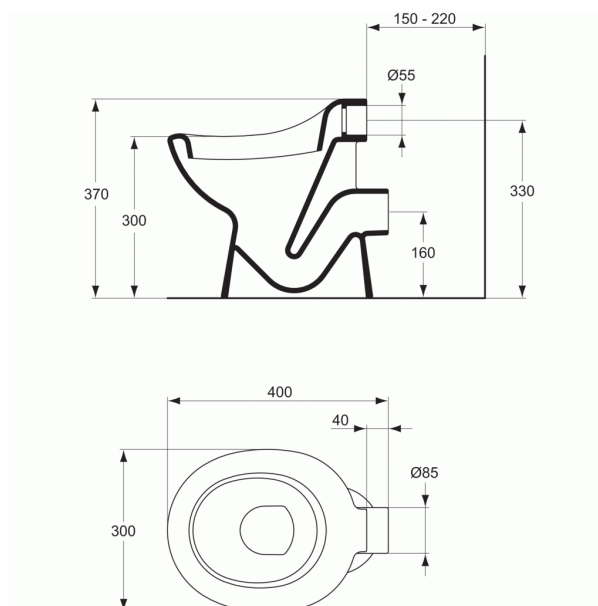

CUVETTE INDÉPENDANTE

Cuvette indépendante

Cuvette indépendante

40 x 30 x Hauteur assise 30/ totale 37 cm

Poids : 9,2 kg

En porcelaine vitrifiée. Bride ouverte. Fond creux
Assise ergonomique à bord rond sans trou d'abattant

Sortie horizontale Ø 85 mm

Sans réservoir, alimentation indépendante

Fonctionne à 4,5 litres

Fixation au sol par 2 vis

Raccordement par joint type Sirius N° 4

Hauteur de la cuvette 30 cm

Hauteur d'installation maxi du réservoir 84 cm

En cas d'installation avec le réservoir haut P922001 prévoir le tube de chasse D5995AC

FINITIONS*

01

* 01 = Blanc (01)

NORMES ET ENVIRONNEMENT