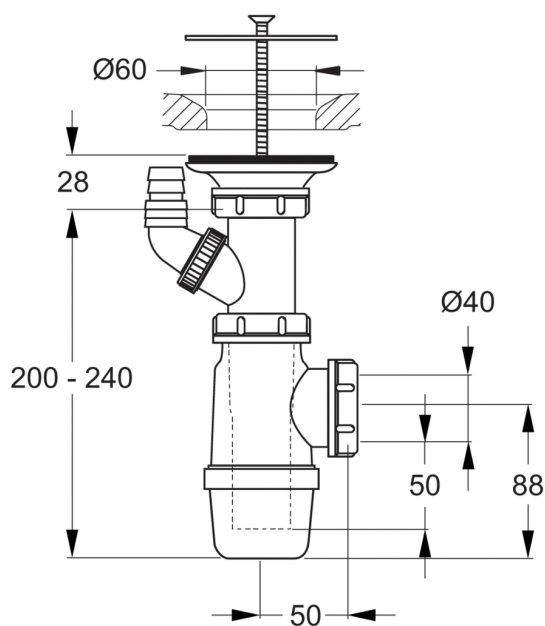

Code article: D5870

**PORCHER**  
LA CONFIANCE INSTALLÉE

Bonde à grille Ø 60 mm

#### Lavabo Circulaire - Contour 21

Ø 60 mm

En céramique

Installation en îlot sur pied 80 cm P198001 ou 50 cm P200201

A équiper d'une colonne de robinetterie livrée avec 6 becs et robinet central temporisé D0074AA ou colonne livrée nue à équiper de robinetteries D0075AA