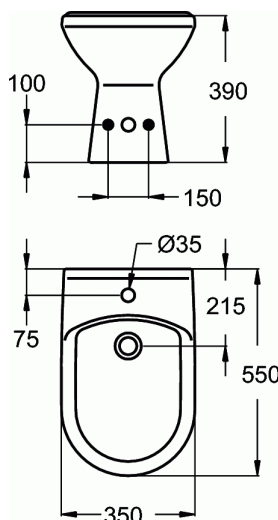

ULYSSE

Bidet 55 x 35 cm

Bidet sur pied

Bidet 55 x 35 cm

Poids : 19 kg

En grès fin

Percé 1 trou central pour la robinetterie

Fourni avec kit de fixations au sol