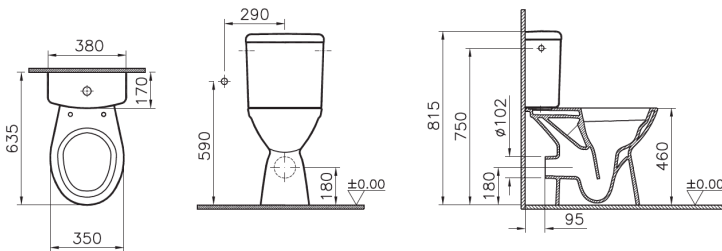

Dessin technique :