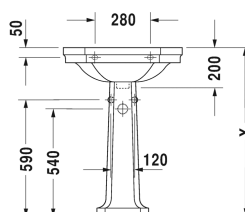

1930 Lavabo # 0438600000 / 0438600030

| < 600 mm > |

Lavabo	Dimension	Poids	Référence
avec trop-plein, avec plage de robinetterie, dessous émaillé, 600 mm			
Finitions			
00 Blanc			
Variante			
●	600 x 410 mm	13,500 kg	0438600000
● ● ●	600 x 410 mm	13,500 kg	0438600030
Avec le traitement Wondergliss, les lavabos, les WCs, les bidets et les urinoirs conservent leur aspect lisse, beau et propre durant longtemps. Pour les commandes des produits traités Wondergliss, veuillez rajouter "1" à la fin de la référence article.			
Produits assortis			
Colonne pour lavabo # 043860, 270 x 255 mm	270 x 255 mm		085791
Descriptif	DURAVIT 1930 lavabo en céramique sanitaire avec trop plein, avec plage de robinetterie pour robinetterie monotrou ou trois trous. Forme octogonale aussi pour la cuve, avec un rebord fin tout autour. Dimensions (LxPxH) 600x410x200mm. Blanc. Référence pour robinetterie monotrou : 0438600000. Référence pour robinetterie trois trous : 0438600030		

Nos croquis indiquent toutes les dimensions nécessaires, en tenant compte des tolérances standard. Ces dimensions sont indicatives. Les dimensions exactes ne peuvent être prises que sur le produit fini.