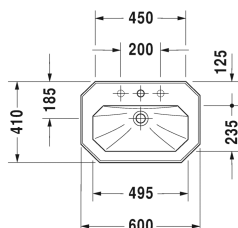

1930 Lavabo # 0438600000 / 0438600030

| < 600 mm > |

Lavabo	Dimension	Poids	Référence
avec trop-plein, avec plage de robinetterie, dessous émaillé, 600 mm			
Finitions			
00 Blanc			
Variante			
●	600 x 410 mm	13,500 kg	0438600000
● ● ●	600 x 410 mm	13,500 kg	0438600030
Avec le traitement Wondergliss, les lavabos, les WCs, les bidets et les urinoirs conservent leur aspect lisse, beau et propre durant longtemps. Pour les commandes des produits traités Wondergliss, veuillez rajouter "1" à la fin de la référence article.			
Produits assortis			
Colonne pour lavabo # 043860, 270 x 255 mm	270 x 255 mm		085791
Descriptif	DURAVIT 1930 lavabo en céramique sanitaire avec trop plein, avec plage de robinetterie pour robinetterie monotrou ou trois trous. Forme octogonale aussi pour la cuve, avec un rebord fin tout autour. Dimensions (LxPxH) 600x410x200mm. Blanc. Référence pour robinetterie monotrou : 0438600000. Référence pour robinetterie trois trous : 0438600030		

Nos croquis indiquent toutes les dimensions nécessaires, en tenant compte des tolérances standard. Ces dimensions sont indicatives. Les dimensions exactes ne peuvent être prises que sur le produit fini.