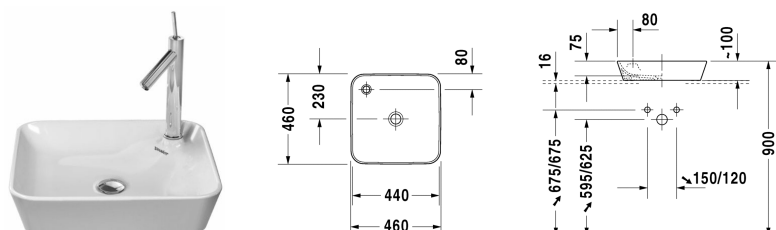

Starck 1 Vasque à poser # 2322460000

| < 460 mm > |

Vasque à poser	Dimension	Poids	Référence
meulée, sans trop-plein, avec îlot de robinetterie, 460 mm			
Finitions			
00 Blanc			
Variante			
●	460 x 460 mm	9,400 kg	2322460000
Infobox			
Nous recommandons les robinetteries suivantes : Axor Starck Puro (Hansgrohe), Metris S (Hansgrohe), Metris 110 (Hansgrohe), Talis 150 (Hansgrohe), Focus 190 (Hansgrohe), Imo (Dornbracht)			
Avec le traitement Wondergliss, les lavabos, les WCs, les bidets et les urinoirs conservent leur aspect lisse, beau et propre durant longtemps. Pour les commandes des produits traités Wondergliss, veuillez rajouter "1" à la fin de la référence article.			
Accessoires			
Bonde pour lavabos sans trop-plein	50 mm	0,300 kg	005024
Siphon design		1,500 kg	005036
Produits assortis			
Meuble sous lavabo suspendu 1 casier coulissant, plan de toilette avec 1 découpe, 1000 x 550 mm	1000 x 550 mm		DS6784 L/R
Meuble sous lavabo suspendu 1 casier coulissant, plan de toilette avec 1 découpe, pour 1 vasque à poser au centre, 800 x 550 mm	800 x 550 mm		KT6694
Meuble sous lavabo à poser pour plan de toilette 4 casiers coulissants, pieds ajustables en hauteur intégrés, 1400 x 548 mm	1400 x 548 mm		XS4926 B
Meuble sous lavabo pour plan de toilette 2 tiroirs, découpe pour siphon et cache métallique dans le tiroir du haut, 620 x 550 mm	620 x 550 mm		BR5115
Meuble sous lavabo suspendu 4 tiroirs, découpe pour siphon et cache métallique dans le tiroir sous le lavabo, 1 plan de toilette avec 1 ou 2 découpes au choix, pour 1 ou 2 vasques à poser, 1400 x 550 mm	1400 x 550 mm		KT6657 B/L/R