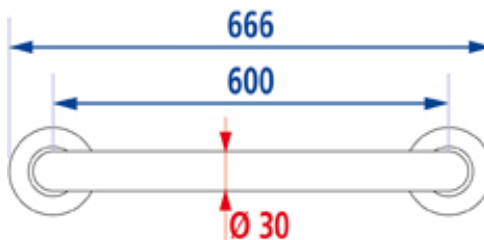

Lire nos Conditions Générales de Vente

Dimensions en mm.

Toutes les dimensions et les spécifications ne sont données qu'à titre indicatif et peuvent être modifiées sans préavis dans l'intérêt de l'amélioration de nos produits.

« © PELLET ASC - Document non-contractuel »