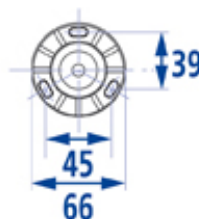

Lire nos Conditions Générales de Vente

Dimensions en mm.

Toutes les dimensions et les spécifications ne sont données qu'à titre indicatif et peuvent être modifiées sans préavis dans l'intérêt de l'amélioration de nos produits.

« © PELLET ASC - Document non-contractuel »