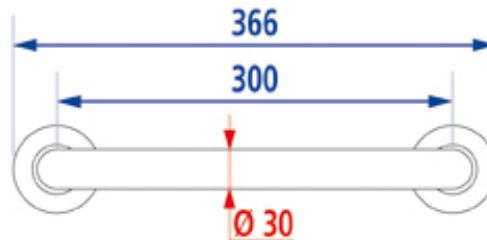

Lire nos Conditions Générales de Vente

Dimensions en mm.

Toutes les dimensions et les spécifications ne sont données qu'à titre indicatif et peuvent être modifiées sans préavis dans l'intérêt de l'amélioration de nos produits.

« © PELLET ASC - Document non-contractuel »