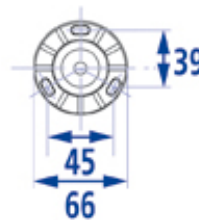

Lire nos Conditions Générales de Vente

Dimensions en mm.

Toutes les dimensions et les spécifications ne sont données qu'à titre indicatif et peuvent être modifiées sans préavis dans l'intérêt de l'amélioration de nos produits.

« © PELLET ASC - Document non-contractuel »