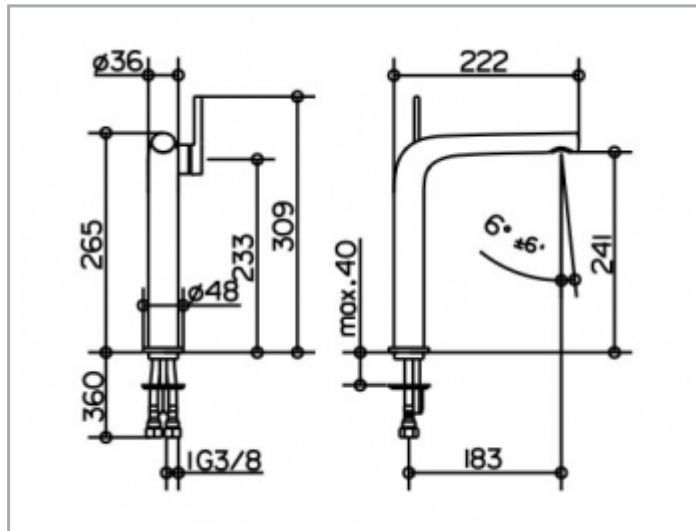

Edition 400

51502010102 Mitigeur monocommande de vasque 240

PRODUIT

DESSIN

CARACTÉRISTIQUES DU PRODUIT

sans système de vidage,  
 Système de montage monotrou rapide,  
 Cartouche avec disques céramiques,  
 mousseur SLIM SSR M 24x1, réglable,  
 tuyaux sous pression 435 mm, G 3/8 pouce,  
 débit limité à 7,6 l/min.

SURFACE

chromé

SPECIFICATIONS