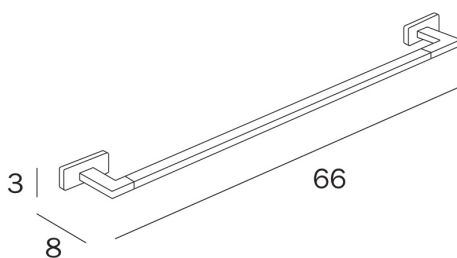

COD A1818B

Porte-serviettes
Entraxe 45 cm

COD A1818A

Porte-serviettes
Entraxe 30 cm

COD A1818C

Porte-serviettes
Entraxe 60 cm

GEALUNA

COD A1818D

Porte-serviettes

Entraxe 80 cm

SÉRIES

Le produit existe également dans les séries suivantes:

LEA