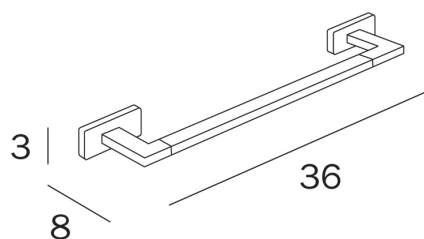

GEALUNA

COD A1818B

Porte-serviettes

DISEGNO TECNICO

TECHNOLOGIES  **CR Chromé**

GEALUNA

TECNOLOGIE

VARIANTES

COD A1818B

Porte-serviettes
Entraxe 45 cm

COD A1818A

Porte-serviettes
Entraxe 30 cm

COD A1818C

Porte-serviettes
Entraxe 60 cm

GEALUNA

COD A1818D

Porte-serviettes

Entraxe 80 cm

SÉRIES

Le produit existe également dans les séries suivantes:

LEA