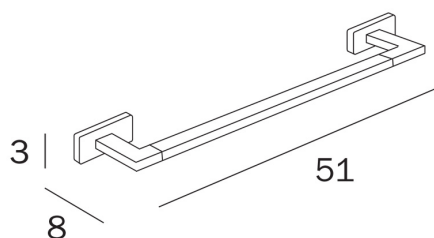

GEALUNA

COD A1818B

Porte-serviettes

DISEGNO TECNICO

TECHNOLOGIES  **CR Chromé**

GEALUNA

TECNOLOGIE

VARIANTES

COD A1818B

Porte-serviettes
Entraxe 45 cm

COD A1818A

Porte-serviettes
Entraxe 30 cm

COD A1818C

Porte-serviettes
Entraxe 60 cm

GEALUNA

COD A1818D

Porte-serviettes

Entraxe 80 cm

SÉRIES

Le produit existe également dans les séries suivantes:

LEA