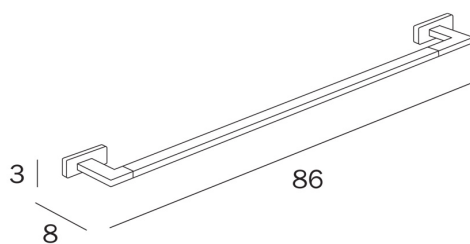

GEALUNA

COD A1818B

Porte-serviettes

DISEGNO TECNICO

TECHNOLOGIES  **CR Chromé**

GEALUNA

TECNOLOGIE

VARIANTES

COD A1818B

Porte-serviettes
Entraxe 45 cm

COD A1818A

Porte-serviettes
Entraxe 30 cm

COD A1818C

Porte-serviettes
Entraxe 60 cm

GEALUNA

COD A1818D

Porte-serviettes

Entraxe 80 cm

SÉRIES

Le produit existe également dans les séries suivantes:

LEA