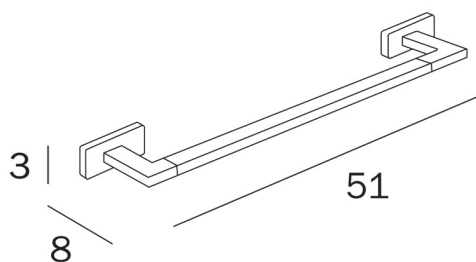

GEALUNA

COD A1818B

Porte-serviettes

DISEGNO TECNICO

TECHNOLOGIES  **CR Chromé**

GEALUNA

TECNOLOGIE

VARIANTES

COD A1818B

Porte-serviettes
Entraxe 45 cm

COD A1818A

Porte-serviettes
Entraxe 30 cm

COD A1818C

Porte-serviettes
Entraxe 60 cm

GEALUNA

COD A1818D

Porte-serviettes

Entraxe 80 cm

SÉRIES

Le produit existe également dans les séries suivantes:

LEA