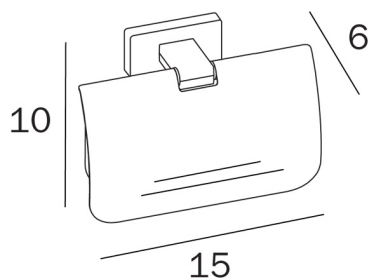

# GEALUNA

**COD A18260**

Porte-rouleau avec couvercle

---

**DISEGNO  
TECNICO**

---

**TECHNOLOGIES**  **CR Chromé**