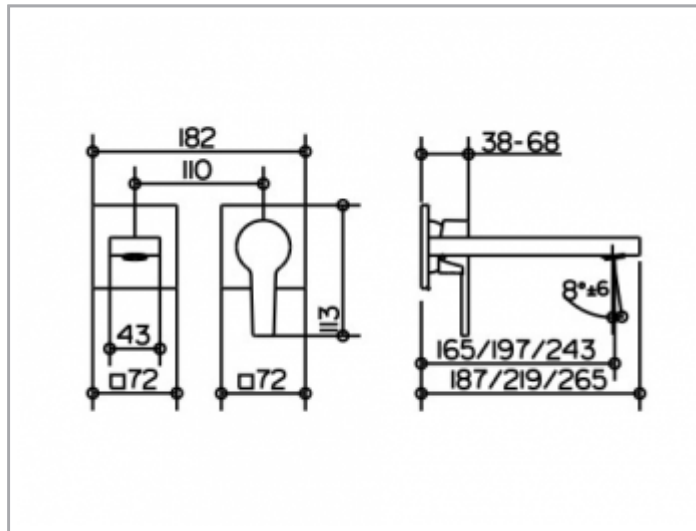

## DESSIN

## CARACTÉRISTIQUES DU PRODUIT

pour montage encastré, DN 15,  
Cartouche avec disques céramiques  
et limiteur de température  
Mousseur SLIM SSR M 24x1, réglable,  
Limiteur de débit 7,6 l/min.  
compatible avec le corps de base article n° 59916 000070

## DIMENSION

Saillie 219 mm