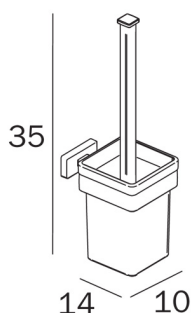

# GEALUNA

**COD A18140**

Porte-balai mural avec coupelle en verre satiné

---

## DISEGNO TECNICO

---