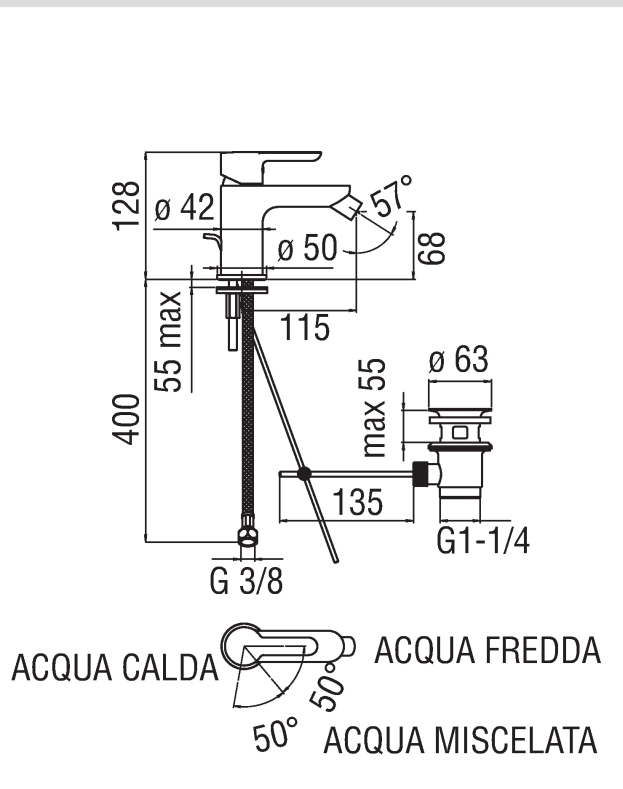

Image

Dessin technique

Les spécifiques

- Bidet
- Mitigeur monocommande ECO
- Finition: Chromé
- Aérateur anticalcaire M 16,5 x 1
- Jet orientable
- Vidage 1 1/4"
- Flexibles inox ø 3/8"
- Cartouche ø 35 mm
- EnergySaving (ouverture de l'eau froide lorsque la poignée est en position centrale)
- Limiteur dynamique de débit (-50%)
- Limiteur de température
- Aérateur Neoperl<sup>®</sup> caché M 16,5 x 1 avec rotule
- Flexible Parigi<sup>®</sup> SPX<sup>®</sup> acier inox ø 3/8"
- Emballage: 41 x 16,5 x 7 cm / 0,004735 m<sup>3</sup> / 1,62 kg

Graphique de débit