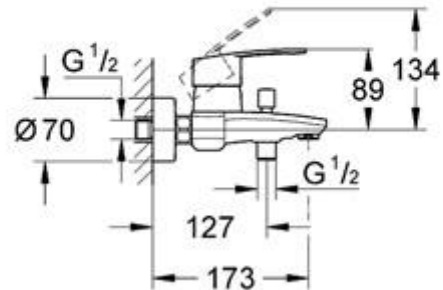

Eurostyle Cosmopolitan

Mitigeur monocommande 1/2" Bain/Douche

Finition Chromé (002)

Réf. n° 32228 002

EAN 4005176959837

Description du produit

Eurostyle Cosmopolitan

Mitigeur monocommande 1/2" Bain/Douche

Montage mural apparent

GROHE StarLight® chrome éclatant et durable

GROHE SilkMove® Cartouche en céramique 46 mm

Levier de commande métallique

Limiteur de débit ajustable

Inverseur automatique bain/douche

Clapet anti-retour intégré dans le départ de douche 1/2"

Mousseur

Raccords en S

Limiteur de température en option (08791)