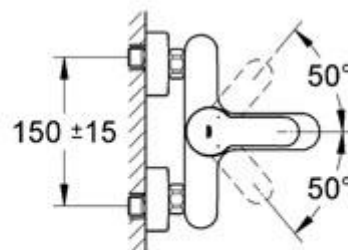

Eurostyle Cosmopolitan

Mitigeur monocommande 1/2" Bain/Douche

Finition Chromé (002)

Réf. n° 32228 002

EAN 4005176959837

Description du produit

Eurostyle Cosmopolitan

Mitigeur monocommande 1/2" Bain/Douche

Montage mural apparent

GROHE StarLight® chrome éclatant et durable

GROHE SilkMove® Cartouche en céramique 46 mm

Levier de commande métallique

Limiteur de débit ajustable

Inverseur automatique bain/douche

Clapet anti-retour intégré dans le départ de douche 1/2"

Mousseur

Raccords en S

Limiteur de température en option (08791)