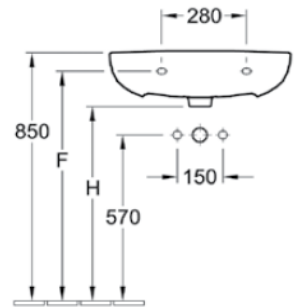

Lavabos

	A	B	F	G	H	I	K	L
7G11 55 01	435	550	795	550	670	190	265	470
7G11 60 01	455	600	790	540	665	205	280	510
7G11 65 01	485	650	790	540	665	205	315	565

Caractéristiques du produit

Description du produit	Lavabo avec trop-plein, trou de robinetterie central percé.	
Collection	Volta Plus	
Référence		7G11 65
Dimension	65 x 48.5 cm	
Référence		7G11 60
Dimension	60 x 45.5 cm	
Référence		7G11 55
Dimension	55 x 43.5 cm	

Description du produit	Colonne
Collection	Volta Plus
Référence	7G02 00

Description du produit	Cache-siphon
Collection	Volta Plus
Référence	7G89 00