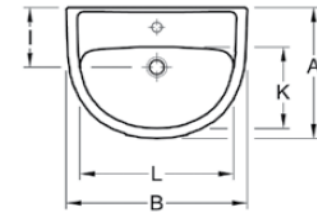

Lavabos

	A	B	F	G	H	I	K	L
7G11 55 01	435	550	795	550	670	190	265	470
7G11 60 01	455	600	790	540	665	205	280	510
7G11 65 01	485	650	790	540	665	205	315	565

Caractéristiques du produit

Description du produit	Lavabo avec trop-plein, trou de robinetterie central percé.	
Collection	Volta Plus	
Référence		7G11 65
Dimension	65 x 48.5 cm	
Référence		7G11 60
Dimension	60 x 45.5 cm	
Référence		7G11 55
Dimension	55 x 43.5 cm	