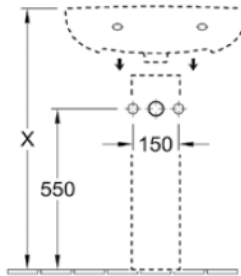

Lavabos

	A	B	F	G	H	I	K	L
7G11 55 01	435	550	795	550	670	190	265	470
7G11 60 01	455	600	790	540	665	205	280	510
7G11 65 01	485	650	790	540	665	205	315	565

Caractéristiques du produit

Description du produit	Lavabo avec trop-plein, trou de robinetterie central percé.	
Collection	Volta Plus	
Référence		7G11 65
Dimension	65 x 48.5 cm	
Référence		7G11 60
Dimension	60 x 45.5 cm	
Référence		7G11 55
Dimension	55 x 43.5 cm	