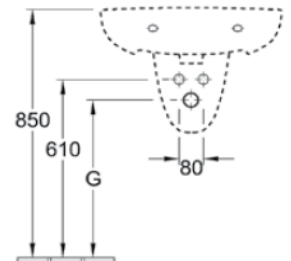

Lavabos

	A	B	F	G	H	I	K	L
7G11 55 01	435	550	795	550	670	190	265	470
7G11 60 01	455	600	790	540	665	205	280	510
7G11 65 01	485	650	790	540	665	205	315	565

Caractéristiques du produit

Description du produit	Lavabo avec trop-plein, trou de robinetterie central percé.	
Collection	Volta Plus	
Référence		7G11 65
Dimension	65 x 48.5 cm	
Référence		7G11 60
Dimension	60 x 45.5 cm	
Référence		7G11 55
Dimension	55 x 43.5 cm	