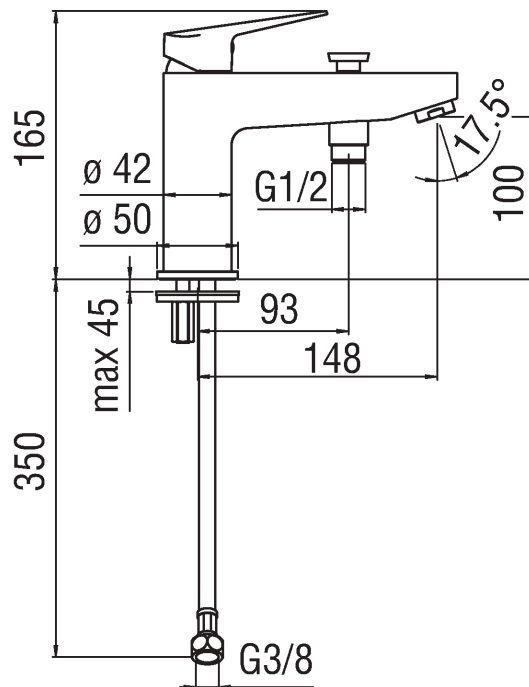

Image

Dessin technique

Les spécifiques

- Bain-douche
- Mitigeur monotrou
- Finition Chrome
- Inverseur automatique
- Clapets anti-retour
- Sortie \varnothing 1/2"
- Cartouche \varnothing 35 mm
- Limiteur dynamique de débit (-50%)
- Limiteur de température
- RICAMBIO AERATORE

Graphique de débit