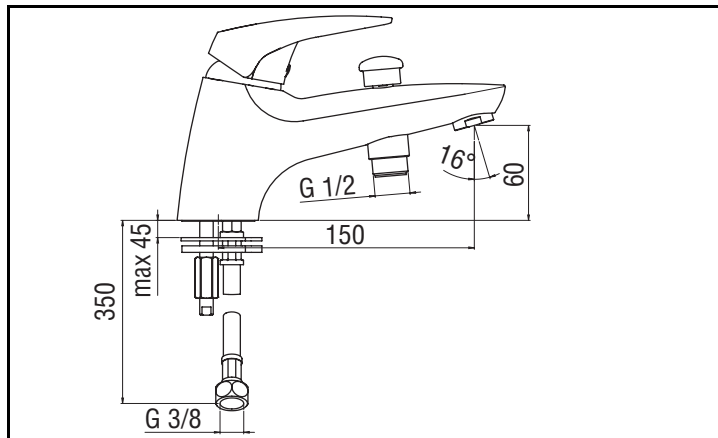

NOBILI®

The Best Technology for Water

Mitigeur BAIN DOUCHE TIMER

Famille	MITIGEUR BAIN DOUCHE MONOTROU
Type (matière)	corps laiton et poignée en zamac
Marque	NOBILI
Référence	TR47118/10 CR

Caractéristiques produit			
Référence couleur	000 chrome		
Code EAN	8018014664318		
Coloris disponibles	CHROME		
Pastille			
Dim (L x l x H)	voir schéma		
Poids en kg	0		

Avantages produit			
CARTOUCHE DIAM.40 FABRICATION NOBILI			
EQUIPE POINT DUR CRAN 50%			
EQUIPE BAGUE BLOCAGE DE TEMPERATURE			
GARANTIE 5 ANS			

Normes			
NF ACS	E3/1C2A2U3	13ACCLY409	

Accessoires			
Douchette monojet anticalcaire			
support douchette			
flexible 150cm			