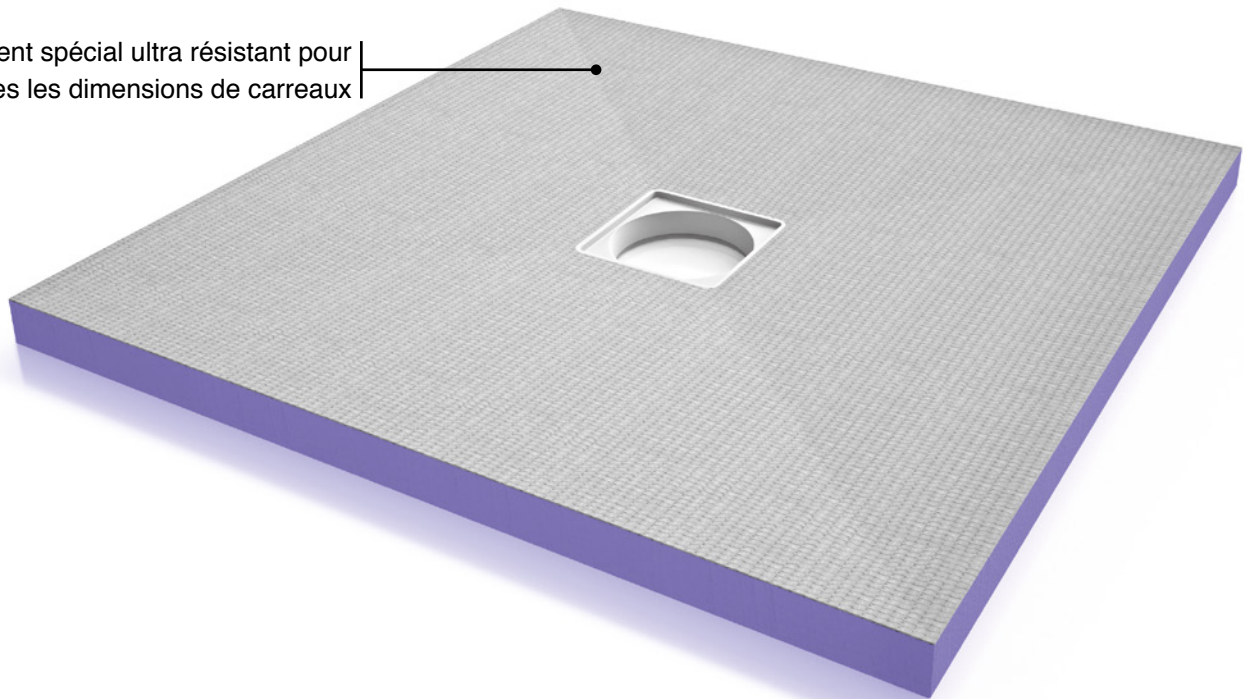

NOUVEAU

JACKOBOARD® Aqua Solid

Premium

Receveur de douche à carreler avec revêtement spécial ultra résistant.

- ✓ Revêtement spécial ultra résistant
- ✓ Convient à toutes les épaisseurs et dimensions de carreaux
- ✓ Accessible aux fauteuils roulants
- ✓ Directement carrelable

JACKON
INSULATION

JACKOBOARD® Aqua Solid

Premium

Receveur de douche carrelable avec revêtement spécial ultra résistant.

JACKOBOARD® Aqua Solid est un receveur de douche avec revêtement spécial ultra résistant et convient particulièrement à l'installation des douches de plain-pied accessibles à tous. Le revêtement ultra résistant supporte des charges ponctuelles élevées. Toutes les dimensions et épaisseurs

de carrelage sont donc possibles. Avec son noyau en mousse rigide de polystyrène extrudé et son revêtement spécial appliqué des deux côtés, JACKOBOARD Aqua Solid est hydrofuge et robuste. Il peut être directement carrelé.

Revêtement spécial ultra résistant pour toutes les dimensions de carreaux

Caractéristiques

- Receveur de douche avec revêtement spécial ultra résistant
- Convient aux carrelages de toutes dimensions
- Accessible aux fauteuils roulants
- Pente préformée
- Système d'écoulement centré
- Directement carrelable
- Bride d'écoulement étanchéifiée
- Accessible
- Plusieurs siphons au choix
- Epaisseur : 40 mm
- Dimensions : 900 x 900, 1400 x 900 et 1800 x 900 mm