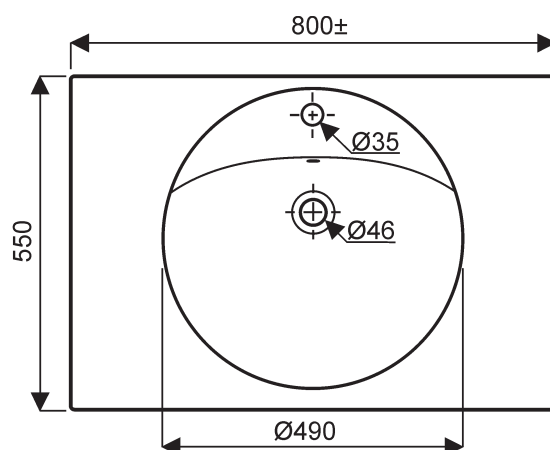

## Plans de toilette PRECIOSA

**Préciosa**  
**001632 00** Plan auto portant céramique de 130  
**001622 00** Plan auto portant céramique de 100  
**001612 00** Plan auto portant céramique de 80  
**001602 00** Plan auto portant céramique de 60  
*Pose robinetterie : 1 trou percé.*  
*Existent en version sans trop-plein (0016x2 20).*  
*Fixation : par **boulons uniquement**.*  
*Blanc 000 uniquement (émailé dessous).*

Plan de 130 - **001632 00**

Plan de 60 - **001602 00**

Plan de 100 - **001622 00**

Plan de 80 - **001612 00**

Cotes de fixation :			
	A	B	C
<b>001632 00</b>	480	55	220
<b>001622 00</b>	680	55	—
<b>001612 00</b>	280	55	—
<b>001602 00</b>	280	55	—