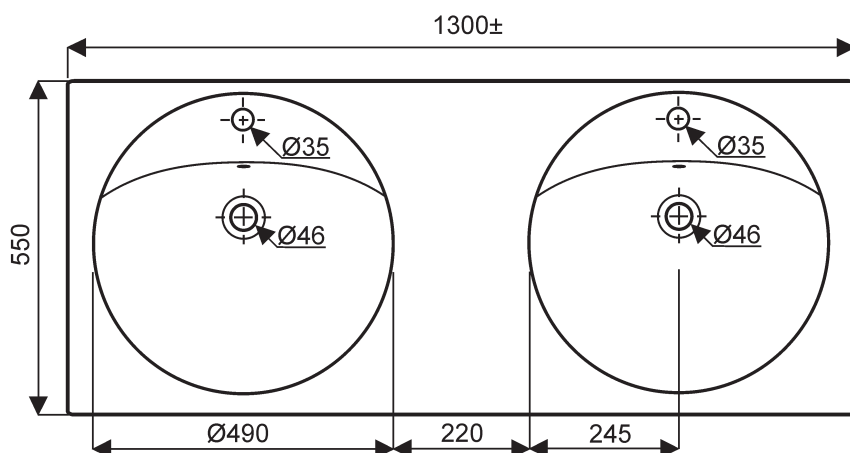

## Plans de toilette PRECIOSA

**Préciosa**  
**001632 00** Plan auto portant céramique de 130  
**001622 00** Plan auto portant céramique de 100  
**001612 00** Plan auto portant céramique de 80  
**001602 00** Plan auto portant céramique de 60  
*Pose robinetterie : 1 trou percé.*  
*Existent en version sans trop-plein (0016x2 20).*  
*Fixation : par **boulons uniquement**.*  
*Blanc 000 uniquement (émailé dessous).*

Plan de 130 - **001632 00**

Plan de 60 - **001602 00**

Plan de 100 - **001622 00**

Plan de 80 - **001612 00**

Cotes de fixation :			
	A	B	C
<b>001632 00</b>	480	55	220
<b>001622 00</b>	680	55	—
<b>001612 00</b>	280	55	—
<b>001602 00</b>	280	55	—