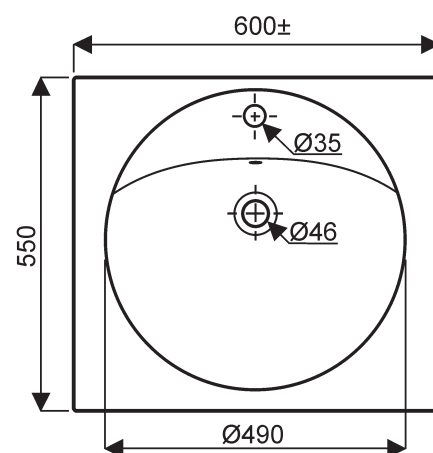

## Plans de toilette PRECIOSA

**Préciosa**  
**001632 00** Plan auto portant céramique de 130  
**001622 00** Plan auto portant céramique de 100  
**001612 00** Plan auto portant céramique de 80  
**001602 00** Plan auto portant céramique de 60  
*Pose robinetterie : 1 trou percé.*  
*Existent en version sans trop-plein (0016x2 20).*  
*Fixation : par **boulons uniquement**.*  
*Blanc 000 uniquement (émailé dessous).*

Plan de 130 - **001632 00**

Plan de 60 - **001602 00**

Plan de 100 - **001622 00**

Plan de 80 - **001612 00**

Cotes de fixation :			
	A	B	C
<b>001632 00</b>	480	55	220
<b>001622 00</b>	680	55	—
<b>001612 00</b>	280	55	—
<b>001602 00</b>	280	55	—