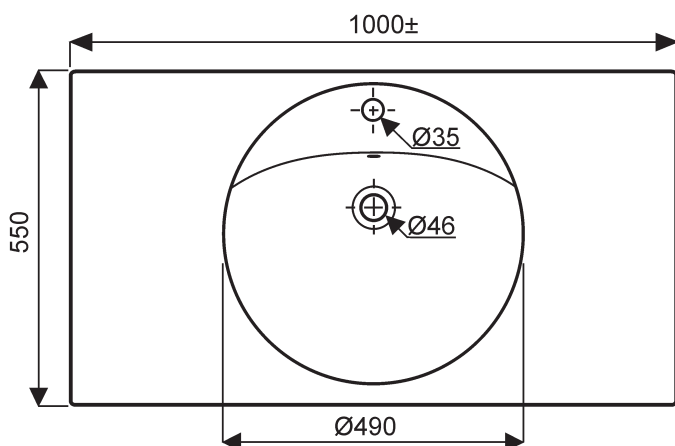

## Plans de toilette PRECIOSA

**Préciosa**  
**001632 00** Plan auto portant céramique de 130  
**001622 00** Plan auto portant céramique de 100  
**001612 00** Plan auto portant céramique de 80  
**001602 00** Plan auto portant céramique de 60  
*Pose robinetterie : 1 trou percé.*  
*Existent en version sans trop-plein (0016x2 20).*  
*Fixation : par **boulons uniquement**.*  
*Blanc 000 uniquement (émailé dessous).*

Plan de 130 - **001632 00**

Plan de 60 - **001602 00**

Plan de 100 - **001622 00**

Plan de 80 - **001612 00**

Cotes de fixation :			
	A	B	C
<b>001632 00</b>	480	55	220
<b>001622 00</b>	680	55	—
<b>001612 00</b>	280	55	—
<b>001602 00</b>	280	55	—