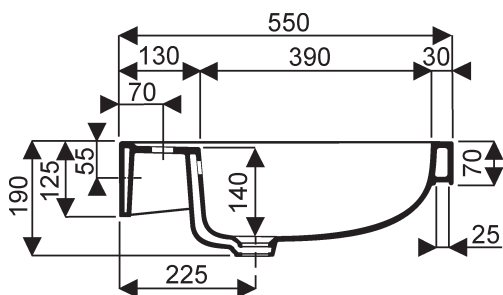

## Plans de toilette PRECIOSA

**Préciosa**  
**001632 00** Plan auto portant céramique de 130  
**001622 00** Plan auto portant céramique de 100  
**001612 00** Plan auto portant céramique de 80  
**001602 00** Plan auto portant céramique de 60  
*Pose robinetterie : 1 trou percé.*  
*Existent en version sans trop-plein (0016x2 20).*  
*Fixation : par **boulons uniquement**.*  
*Blanc 000 uniquement (émailé dessous).*

Plan de 130 - **001632 00**

Plan de 60 - **001602 00**

Plan de 100 - **001622 00**

Plan de 80 - **001612 00**

Cotes de fixation :			
	A	B	C
<b>001632 00</b>	480	55	220
<b>001622 00</b>	680	55	—
<b>001612 00</b>	280	55	—
<b>001602 00</b>	280	55	—