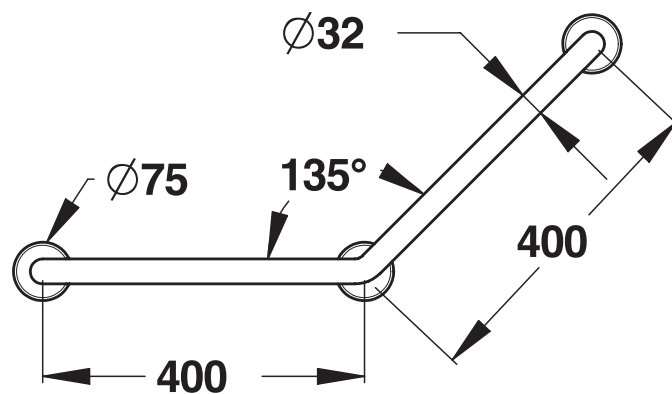

Gamme : Barre d'appui et de maintien

Réf : 60324 - Barre coudée à 135° diamètre 32 mm

> Dimensions :

- Diamètre : 32 mm
- Longueur : 400 x 400 mm

> Matière et couleur de finition :

- Tube acier inox 304
- Platine de fixation inox 304 soudée
- Finition inox brossé

> Livré avec :

- Rosaces en acier inox 304 permettant de dissimuler les vis de fixation

> Normes / Agréments :

- Résistance au brouillard salin neutre (NSS) : 200 h selon NF ISO 9227