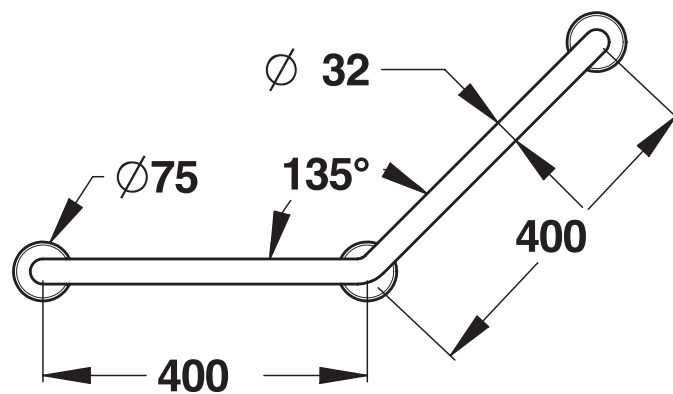

Gamme : Barre d'appui et de maintien

Réf : 60529 - Barre coudée à 135° Diamètre 32 mm L= 400x400 mm

> Dimensions :

- Diamètre : 32 mm
- Longueur : 400 x 400 mm

> Matière et couleur de finition :

- Tube acier
- Platine de fixation soudée
- Finition peinture époxy blanc RAL 9010

> Livré avec :

- Rosaces en acier inox 304 permettant de dissimuler les vis de fixation

> Normes / Agréments :

- Résistance au brouillard salin neutre (NSS) : 200 h selon NF ISO 9227