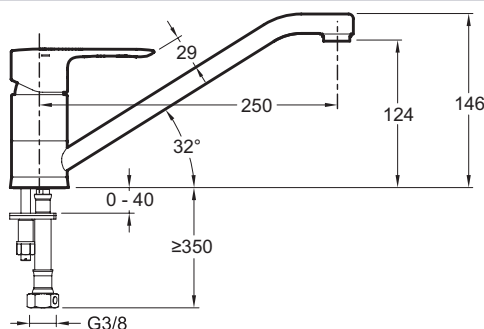

Caractéristiques techniques

- Poids : 1,2 kg
- Débit : 10 l/mn sous 3 bars
- Bec profilé orientable
- Normes et réglementations : NF : I - ECAU : E0 C2 A2 U3 - Ge3
- Mécanisme : Cartouche à disques céramique

Dessin technique

Description : Mitigeur évier, bec profilé. E16084-4. Collection : JULY. Poids : 1,2 kg. Normes et réglementations : NF : I - ECAU : E0 C2 A2 U3 - Ge3. Débit : 10 l/mn sous 3 bars. Mécanisme : Cartouche à disques céramique. Bec profilé orientable.