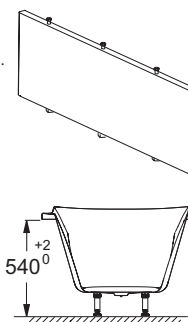

Caractéristiques techniques

- Dimensions : 170 x 75 cm
- Matériau : Acrylique
- Volume : 166/96
- Hauteur des pieds : 118/160
- LIVRÉ AVEC : Pieds réglables Quick clip
- Poids : 15,3 kg
- Type d'installation : Encastré
- Forme : Rectangulaire
- Diamètre de bonde : 5,2 cm

Produits requis

- E70174 : Vidage avec bonde à recouvrement

Produits liés

- E6D042 : Pare-bain
- E6757 : Coussin repose-tête

Dessin technique

Mm	E60900	E60905	E60901	E60902	E60903	E60904
A	1797	1697	1697	1700	1597	1497
B	800	800	750	705	700	700
C	1167	1067	1067	1067	954	954
D	380	280	330	280	280	280
E	750	750	700	700	650	600
F	200	200	140	140	140	140
G	900	850	850	850	800	750

Tablier facile et rapide à installer, ajustable de 15 mm en hauteur, permet une installation NF de la baignoire (autoportant). Epaisseur 16 mm.

	Mélaminé				
	Blanc	Prix HT (€)		Blanc	Prix HT (€)
Frontal 170 cm (lot de 12)	E6D096-M1	504,00	Latéral 75 cm (lot de 12)	E6D098-M1	300,00
Frontal 160 cm (lot de 12)	E6D095-M1	504,00	Latéral 70 cm (lot de 12)	E6D097-M1	288,00
Frontal 150 cm (lot de 12)	E6D094-M1	504,00			

Description : Baignoire 170 x 75 cm. E60901. Collection : CORVETTE. Dimensions : 170 x 75 cm. Poids : 15,3 kg. Matériau : Acrylique. Type d'installation : Encastré. Volume : 166/96. Forme : Rectangulaire. Hauteur des pieds : 118/160. Diamètre de bonde : 5,2 cm. LIVRÉ AVEC : Pieds réglables Quick clip.