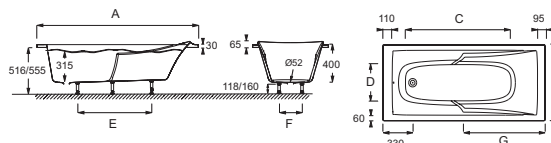

Caractéristiques techniques

- Dimensions : 170 x 75 cm
- Matériau : Acrylique
- Volume : 166/96
- Hauteur des pieds : 118/160
- LIVRÉ AVEC : Pieds réglables Quick clip
- Poids : 15,3 kg
- Type d'installation : Encastré
- Forme : Rectangulaire
- Diamètre de bonde : 5,2 cm

Produits requis

- E70174 : Vidage avec bonde à recouvrement

Produits liés

- E6D042 : Pare-bain
- E6757 : Coussin repose-tête

Dessin technique

Mm	E60900	E60905	E60901	E60902	E60903	E60904
A	1797	1697	1697	1700	1597	1497
B	800	800	750	705	700	700
C	1167	1067	1067	1067	954	954
D	380	280	330	280	280	280
E	750	750	700	700	650	600
F	200	200	140	140	140	140
G	900	850	850	850	800	750

Tablier facile et rapide à installer, ajustable de 15 mm en hauteur, permet une installation NF de la baignoire (autoportant). Epaisseur 16 mm.

	Mélaminé				
	Blanc	Prix HT (€)		Blanc	Prix HT (€)
Frontal 170 cm (lot de 12)	E6D096-M1	504,00	Latéral 75 cm (lot de 12)	E6D098-M1	300,00
Frontal 160 cm (lot de 12)	E6D095-M1	504,00	Latéral 70 cm (lot de 12)	E6D097-M1	288,00
Frontal 150 cm (lot de 12)	E6D094-M1	504,00			

Description : Baignoire 170 x 75 cm. E60901. Collection : CORVETTE. Dimensions : 170 x 75 cm. Poids : 15,3 kg. Matériau : Acrylique. Type d'installation : Encastré. Volume : 166/96. Forme : Rectangulaire. Hauteur des pieds : 118/160. Diamètre de bonde : 5,2 cm. LIVRÉ AVEC : Pieds réglables Quick clip.