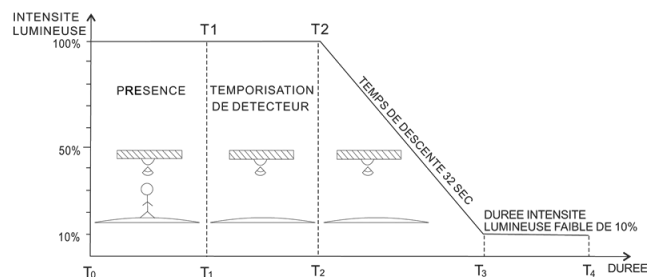

Détection DSI : Fonction corridor

Références	Sources	Puissance consommée	Classification	λ	Ta:	Kit	Nb tube	Lm/Watt	Photo-metrie	TailleLxlxHmm
I228ALPKIT	2x28W	64W	Elec EEI=A2	0.97	-5°C / +35°C	inclus	2	93	0,72B	1196x296x60mm
I235ALDP	2x35W	71W	Elec EEI=A2	0.97	-5°C / +35°C	-	2	86	0,73B	1496x296x60mm
I249ALDP	2x49W	110.6W	Elec EEI=A2	0.98	-5°C / +35°C	-	2	86	0,72B	1496x296x60mm
I254ALDP	2x54W	120W	Elec EEI=A2	0.98	-5°C / +35°C	-	2	86	0,73B	1196x296x60mm
I314T5KIT	3x14W	51.3W	Elec EEI=A2	0.98	-5°C / +35°C	inclus	3	86	0,72B	596x596x52mm
I414T5KIT	4x14W	68.4W	Elec EEI=A2	0.98	-5°C / +35°C	inclus	4	86	0,71B	596x596x52mm

La préconisation de ces produits doit être faite suivant différents critères tels que la température ambiante, le courant d'entrée et le régime de neutre, les contraintes mécaniques et thermiques, et l'ambiance chimique (vapeur, gaz, etc...)

8-Jun-16

www.electraworld.fr

ELECTRA SAS - 8 RUE JOHANNES BRAHMS - PEER - 63200 RIOM - France

R.C.S. CLERMONT FERRAND 383 222 254

Tel : +33 (0)4 73 67 07 07 - Fax : +33 (0)4 73 67 67 27

E-mails : catherine.marchal@electraworld.fr - philippe.levet@electraworld.fr - m.blangeois@electraworld.fr - td@electraworld.fr