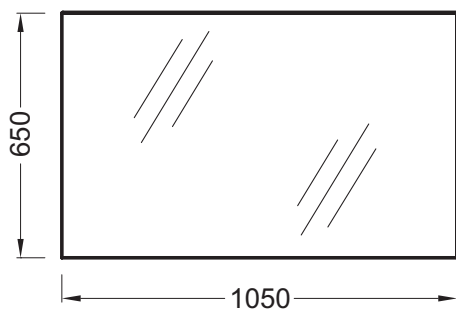

EB1084

Collection : HORS COLLECTION

Couleur* :

NF - Sans finition

Principaux atouts :

Caractéristiques techniques

- Dimensions : 105 x 3 x 65 cm
- Type d'installation : Mural
- Poids : 10,8 kg
- OPTION : Éclairage

Produits liés

- EB1224 : Spot LED Aube
- EB1235 : Spot LED Lueur
- EB1237 : Spot LED Eclat
- EB1496 : Spot LED Éclair
- EB1497 : Spot LED Aurore
- EB1498 : Spot LED Clarté
- EB1499 : Spot LED Clarté White
- Ensembles plans-vasques et meubles 105 cm

Dessin technique

Description : Miroir simple 105 cm. EB1084. Collection : HORS COLLECTION. Dimensions : 105 x 3 x 65 cm. Poids : 10,8 kg. Type d'installation : Mural. OPTION : Éclairage.