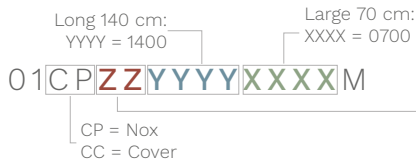

# CENTURIA STONE

NOX - COVER

\*Disponible dans 10 couleurs standard et carte RAL (+20%)

Exemple: 01CP**BL**1400**0700**M

REMARQUE: Les dimensions sur-mesure disponibles sont indiquées entre parenthèses.

**NOX (CP)**

01CPZZYYY0700M

**COVER STONE (CC)**

01CCZZYYY0700M

L (cm)	P.V.P	P.V.P
100 (80-99)	482 €	537 €
120 (101-119)	558 €	613 €
140 (121-139)	641 €	695 €
150 (141-149)	684 €	738 €
160 (151-159)	742 €	796 €
170 (161-169)	770 €	824 €
180 (171-179)	797 €	852 €
190 (181-189)	865 €	920 €
210 (191-209)	921 €	975 €

01CPZZYYYXXXM

01CCZZYYYXXXM

100 (80-99)	495 €	549 €
120 (101-119)	566 €	619 €
140 (121-139)	651 €	706 €
150 (141-149)	719 €	775 €
160 (151-159)	804 €	858 €
180 (161-179)	828 €	881 €
190 (181-189)	952 €	1.005 €
210 (191-209)	990 €	1.042 €