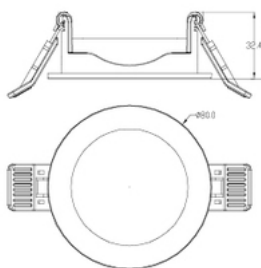

Intérieur > Kits spots encastrés LED

SWIFT - Spot rond IP65 fixe

Référence: 2560

PRODUITS

- Colerette compatible MODULE LED'UP 8.5W & 13W
- Montage de la lampe par clippage
- Aluminium

850°C ← CE PLAFOND

Certificat APAVE disponible sur www.europole-solutions.com