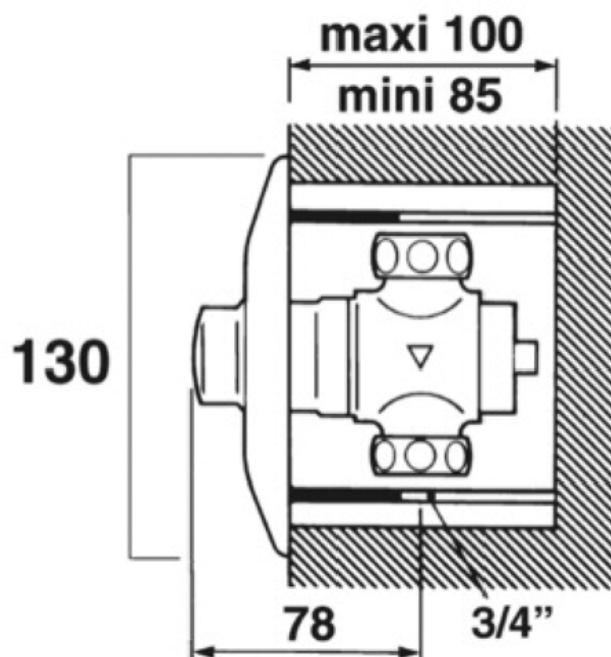

**Gamme :** Robinet temporisé pour urinoir

**Réf :** 15233 - PRESTO 60 B à encastrer

> **Pression d'utilisation recommandée :**

- 1 à 5 bars

> **Débit :**

- 30 l/mn à 1 bar
- Réglage par bague du débit
- Dispositif anti-coup de bélier

> **Durée d'écoulement :**

- 6 secondes (± 2 secondes)

> **Alimentation hydraulique :**

- Alimentation en ligne
- Entrée/Sortie mâle G 3/4" (20x27)

> **Livré avec :**

- 1 Rosace anti-vandalisme auto-bloquante
- 1 Gabarit de pose
- 1 Joint plat et 1 écrou raccord
- 1 Ecrou pour tube 16x18