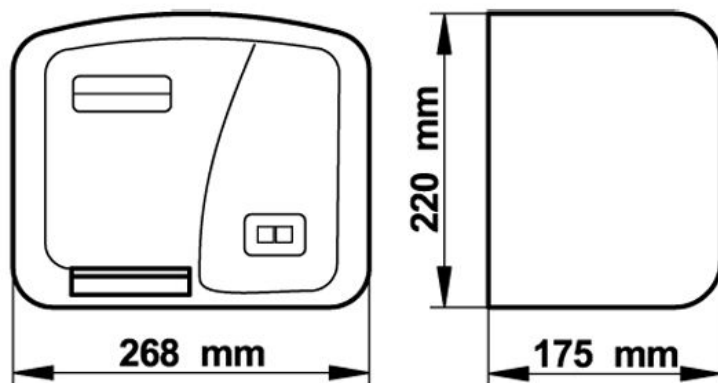

**Gamme :** Accessoires sanitaires

**Réf :** 70637 - Sèche mains automatique

**> Débit :**

- 255 m<sup>3</sup>/h
- Vitesse d'air : 14,5 m/sec

**> Fonctionnement :**

- Déclenchement 0,6 secondes après détection des mains
- Arrêt automatique après le retrait des mains
- Distance de détection pré-réglé en usine entre 10 et 15 cm

**> Alimentation électrique :**

- Secteur : 220/240 V / 50/60 Hz
- Puissance : 1800 Watts

**> Matière et couleur de finition :**

- Capot en ABS
- Finition époxy blanc

**> Sécurité :**

- Arrêt automatique au delà de 2 minutes de détection continue
- Fonctionnement condamné à l'ouverture du capot
- Fermeture sécurisée par clé anti-vandalisme