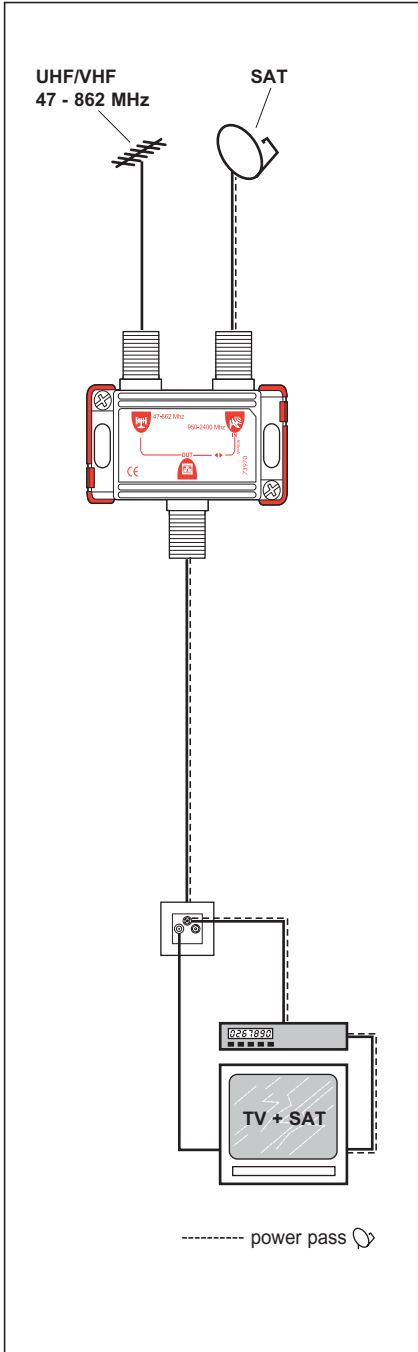

- Coupleur TV - SAT 47 - 2400 MHz
- Koppler TV - SAT 47 - 2400 MHz
- Combiner TV - SAT 47 - 2400 MHz
- Acoplador TV - SAT 47 - 2400 MHz

739 70

EN 50 083 - 1