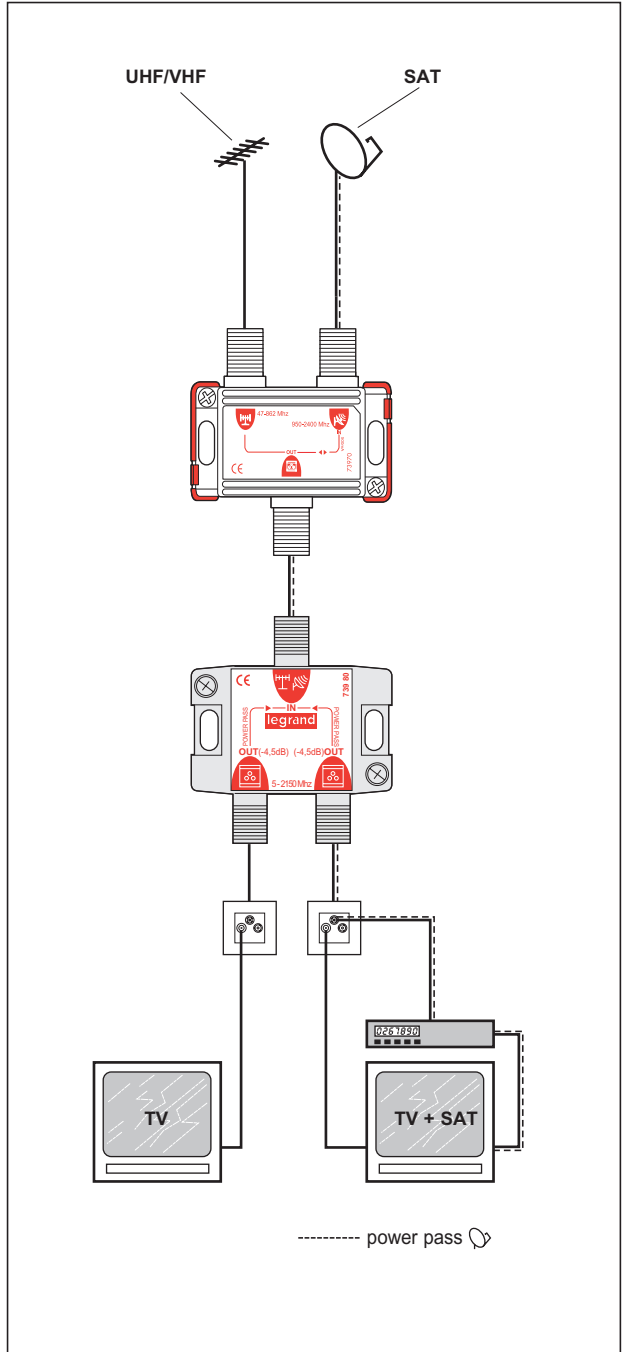

- Coupleur TV - SAT 47 - 2400 MHz
- Koppler TV - SAT 47 - 2400 MHz
- Combiner TV - SAT 47 - 2400 MHz
- Acoplador TV - SAT 47 - 2400 MHz

739 70

EN 50 083 - 1