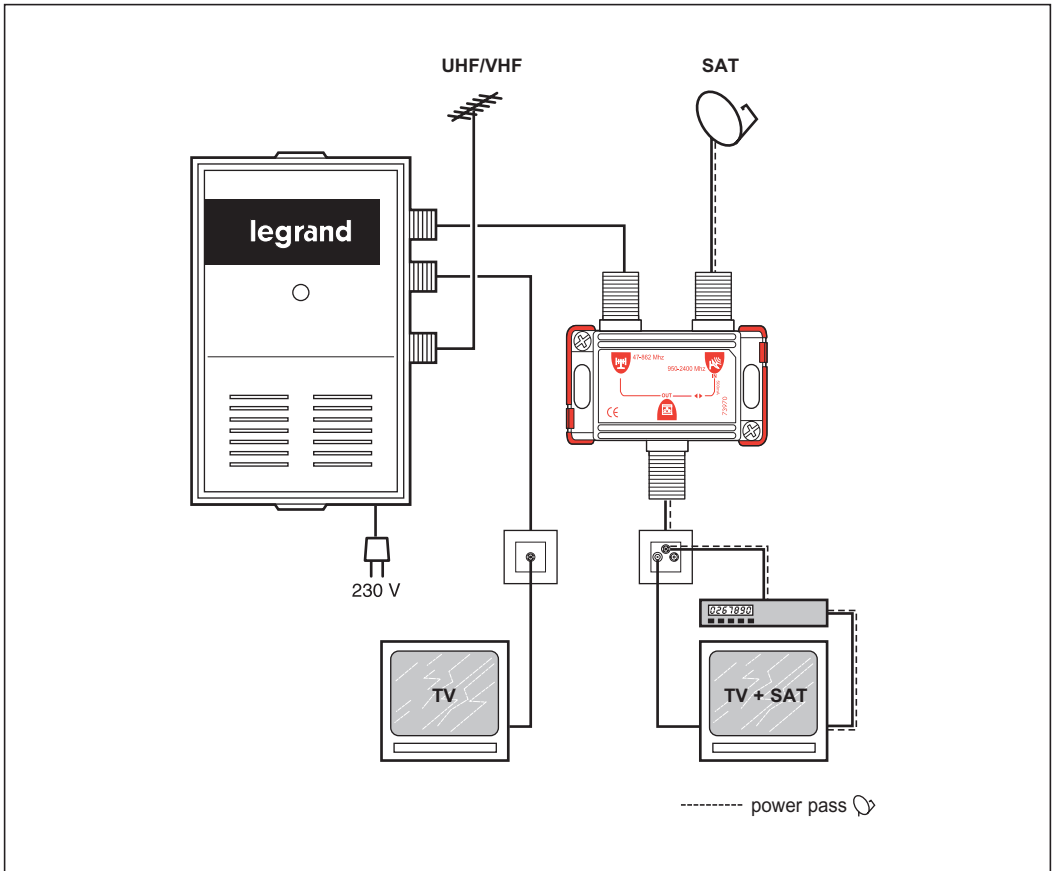

- Coupleur TV - SAT 47 - 2400 MHz
- Koppler TV - SAT 47 - 2400 MHz
- Combiner TV - SAT 47 - 2400 MHz
- Acoplador TV - SAT 47 - 2400 MHz

739 70

EN 50 083 - 1