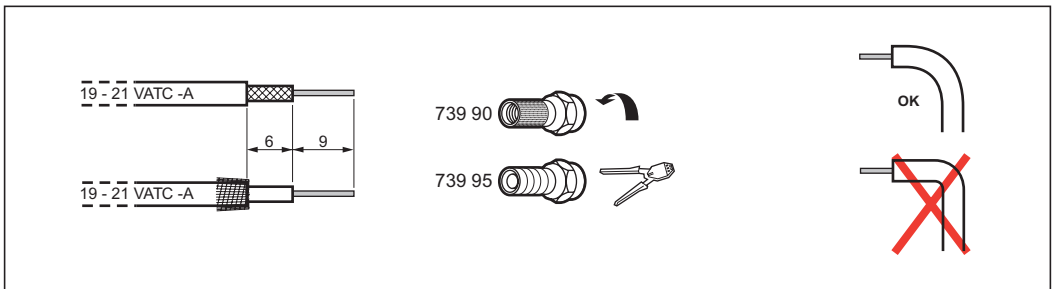

- Coupleur TV - SAT 47 - 2400 MHz
- Koppler TV - SAT 47 - 2400 MHz
- Combiner TV - SAT 47 - 2400 MHz
- Acoplador TV - SAT 47 - 2400 MHz

739 70

EN 50 083 - 1