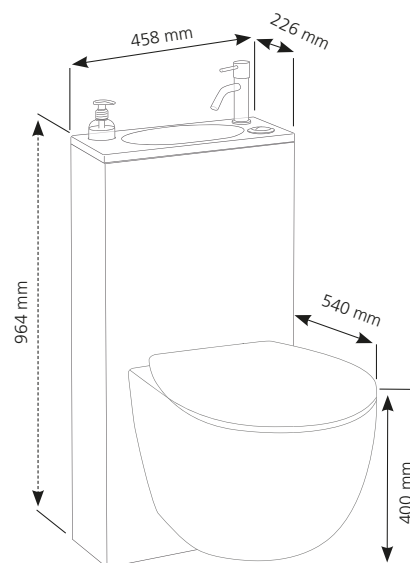

Référence	Gencod	Conditionnement	Colisage			Quantité Palette	Prix H.T
				Nb	M³	Kg		
Pack WC Trio 2	31 1765 15	3 247230 05169 4	Carton	3	-	71,5	1	790,70 €
Pack WC Trio 2016 Sans cuvette ni abattant	31 1765 16	3 247230 05491 6	Carton	2	-	41	1	710,70 €